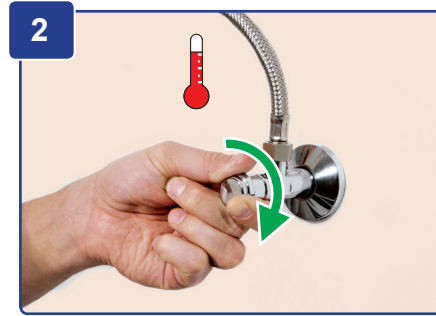

BLANCO

Reparatur-Anleitung
Repair instruction

BLANCO SAGA HD

BLANCO

BLANCO SAGA

Art.-No. 511 324

⬡ 22 mm

⬡ 3 mm