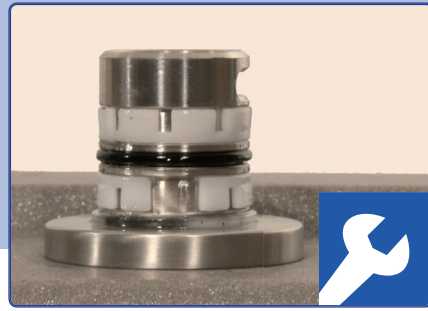

Art.-No. 511 324

22 mm

26

27

BLANCO

BLANCO SAGA

Art.-No. 511 324

22 mm