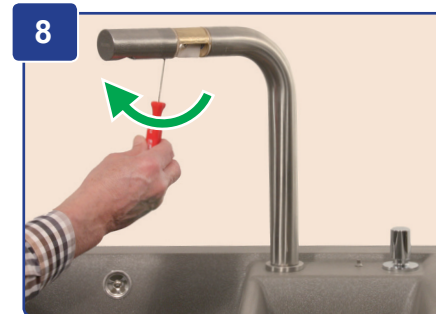

⬡ 2 mm

Art.-No. 139 189