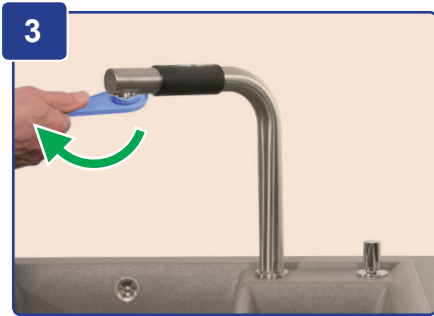

BLANCO

Reparatur-Anleitung
Repair instruction

BLANCO SAGA HD

BLANCO

BLANCO SAGA

Art.-No. 511 324

⬡ 22 mm

⬡ 3 mm