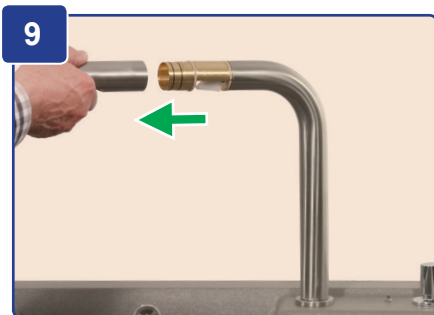

⬡ 2 mm

Art.-No. 139 189