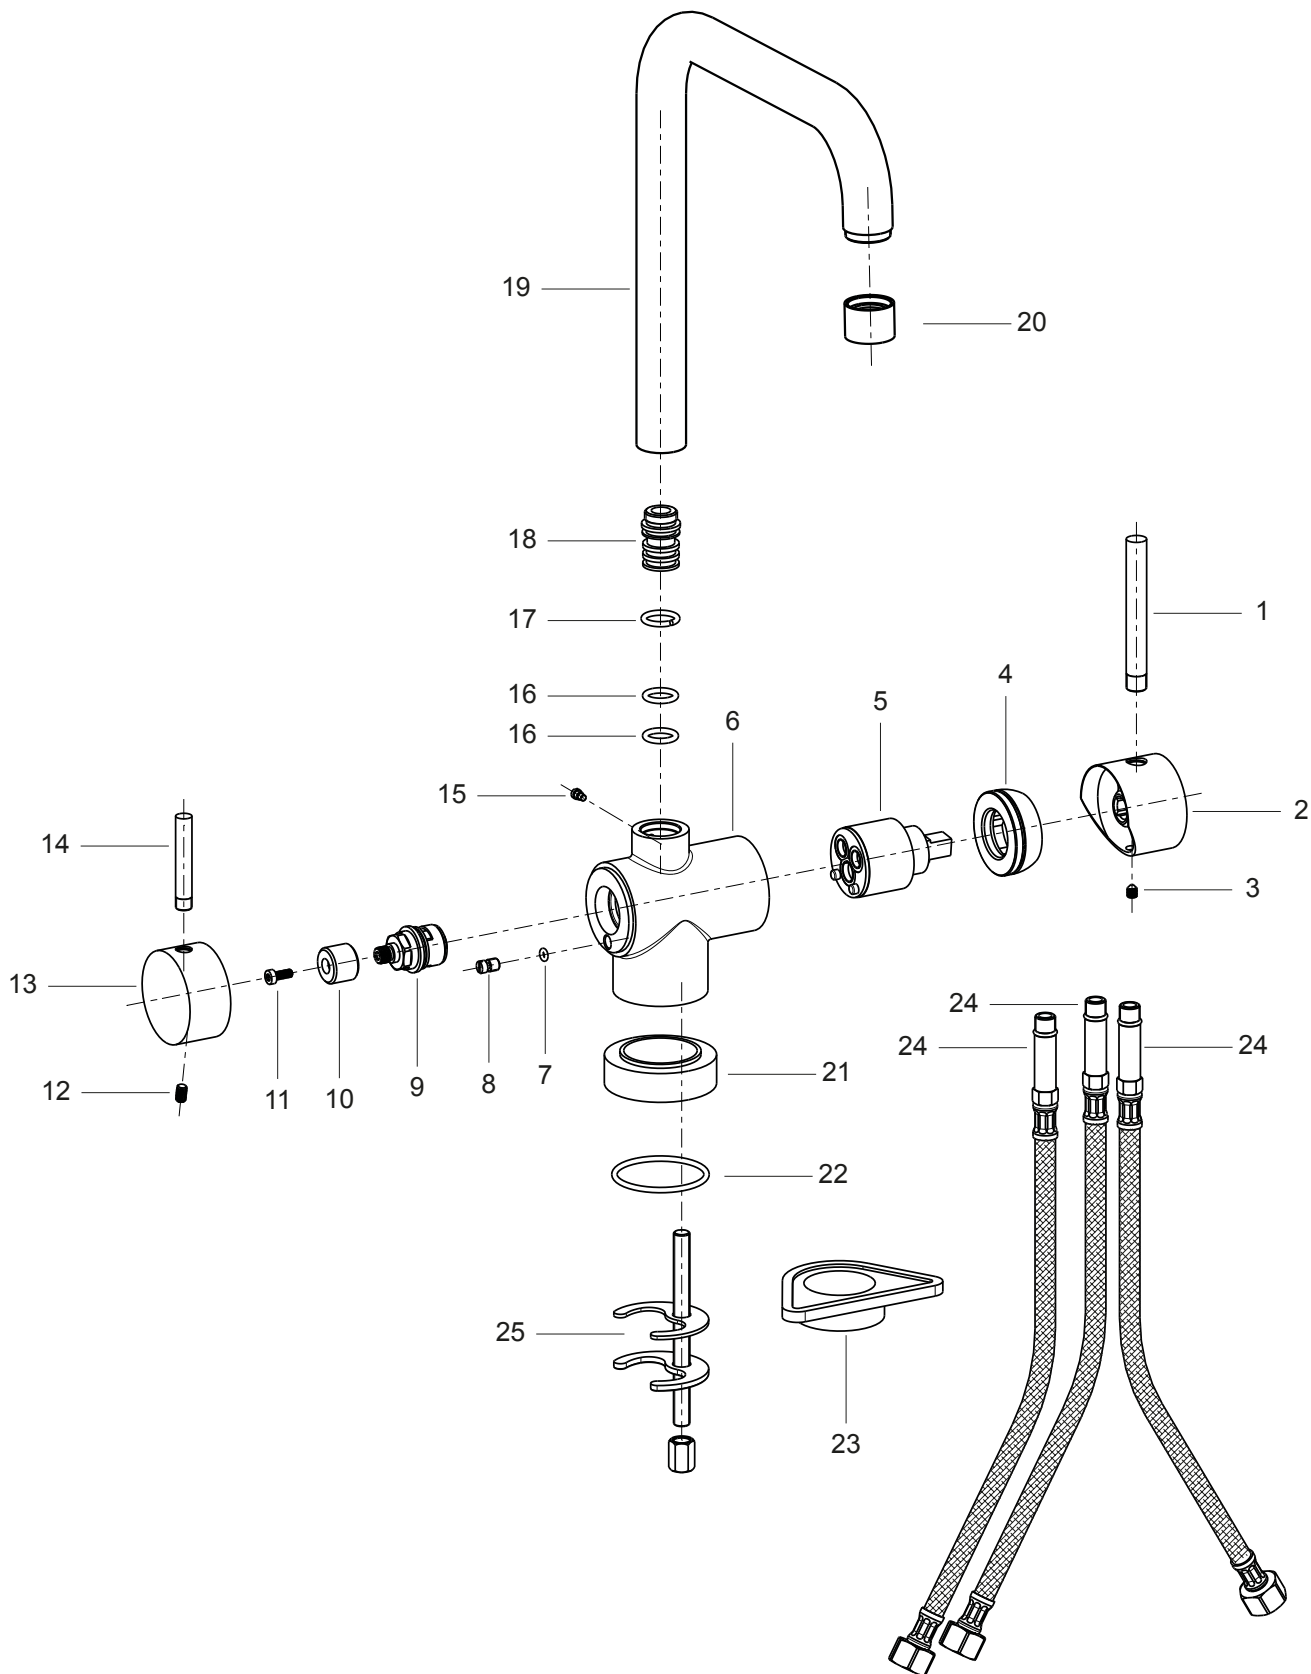

art.6570B

monocomando per lavello
 a 3 vie con flessibili d'alimentazione
 3 way one-lever sink mixer
 with flexible pipes

art.6570B

monocomando per lavello
a 3 vie con flessibili d'alimentazione
3 way one-lever sink mixer
with flexible pipes

P0S.	CODICE	DESCRIZIONE	MATERIALE	Q.tà
1	P06-006	ASTINA PER MANIGLIA	CW614N	1
2	P08-002	MANIGLIA	CW614N	1
3	GR22-X2-M5X6	GRANO M5X6 UNI 5927	INOX A2	1
4	P06-004	GHIERA SERRAGGIO CARTUCCIA	CW614N	1
5	K-35A	CARTUCCIA KEROX K-35A	VARI	1
6	P08-001	CORPO LAVELLO CON ATTACCO LAVASTOVIGLIE	CW617N	1
7	OR01-1_78X2_9	O-RING 1.78X2.9	NBR 70	1
8	P08-007	TAPPO PER CORPO LAVELLO C/ATTACCO LAVASTOVIGLIE	CW614N	1
9	VT-VM20090	VITONE VM20090 - VIVIANI MINUTERIE	VARI	1
10	P08-004	INSERTO BROCCIATO	CW614N	1
11	VT02-X2-M4X10	VITE M4X10 UNI 9327	INOX A2	1
12	GR21-X2-M5X8	GRANO M5X8 UNI 5923	INOX	1
13	P08-005	MANIGLIA REGISTRABILE	CW614N	1
14	P08-006	ASTINA PER MANIGLIA	CW614N	1
15	VT-004	VITE M4 PER BLOCCAGGIO CANNA	CW614N	1
16	OR01-2_62X12_37	O-RING 2.62X12.37	NBR 70	2
17	AN-002	ANELLINO IN HOSTAFORM 19X14X2.5	HOSTAFORM	1
18	RCNG01	RACCORDO PER CANNA GIREVOLE	CW614N	1
19	310044	CANNA LAVELLO	CW614N/508L	1
20	AR-011	AERATORE Ø24 M22X1 FEMMINA C/GUARNIZIONE	VARI	1
21	P08-003	BASSETTA	CW614N	1
22	OR01-2_62X42_52	O-RING 2.62X42.52	NBR 70	1
23	FLA-001	FLANGIA DI RINFORZO	MAT. PLAST.	1
24	F10-10L-38-400	FLESSIBILE INOX d.10 - M10X1 LUNGO - CALOTTA 3/8 C/GUAR. - lg 400	VARI	3
25	P08-FIX	SACCHETTO DI FISSAGGIO - TIRANTE M8X100	VARI	1