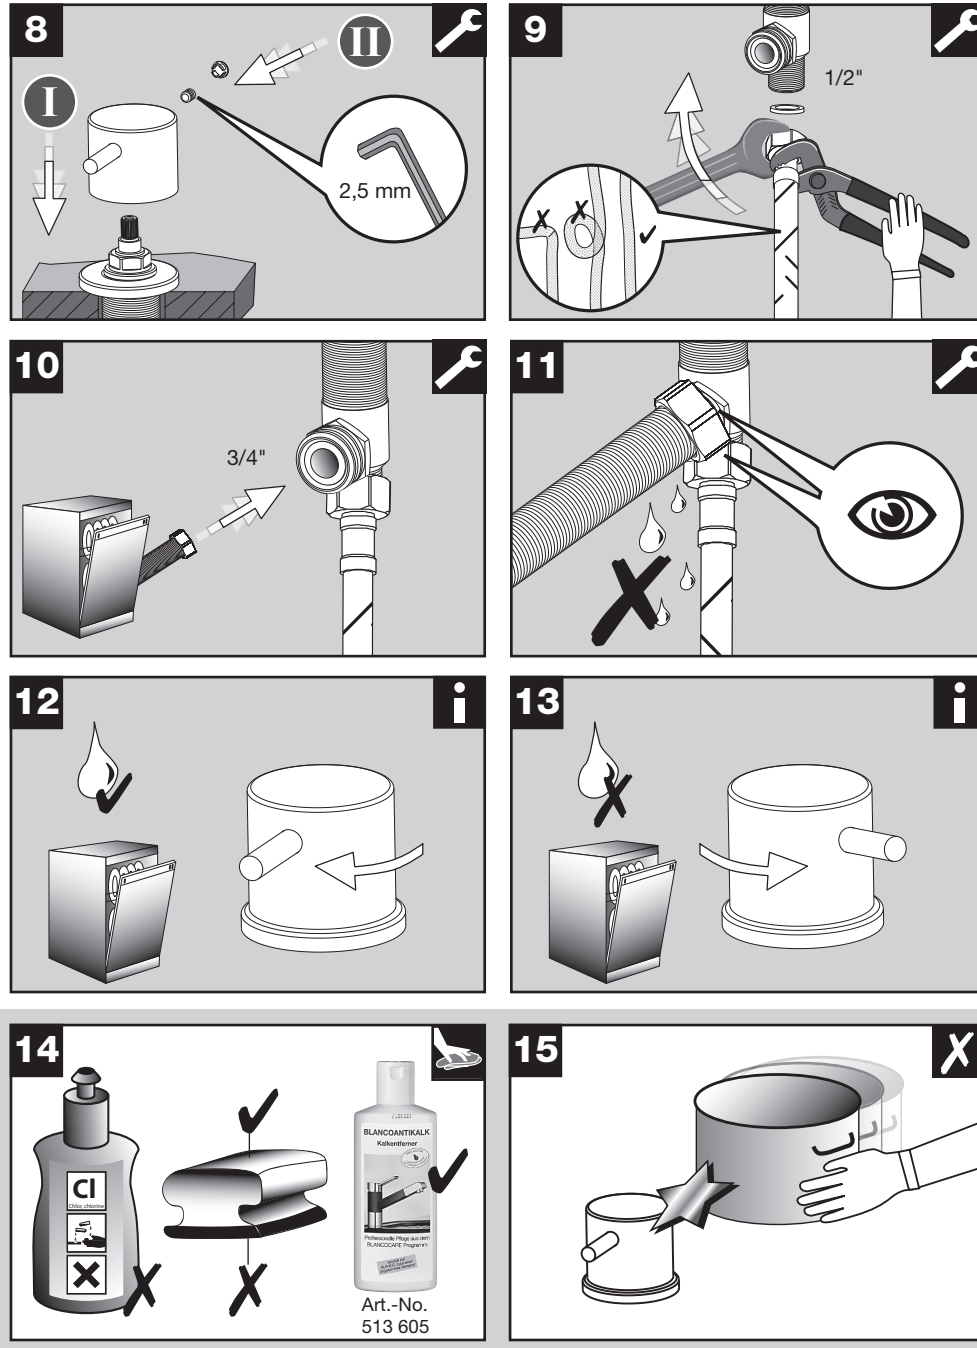

BLANCO

BLANCO ABSPERRVENTIL BLANCO SHUT-OFF VALVE BLANCO DISKMASKINSAVSTÄNGNINGS VENTIL

1 **BLANCO ABSPERRVENTIL** **i**

1
2
3
4
5
6
7

www.blanco-germany.com/sos

1x 19 mm