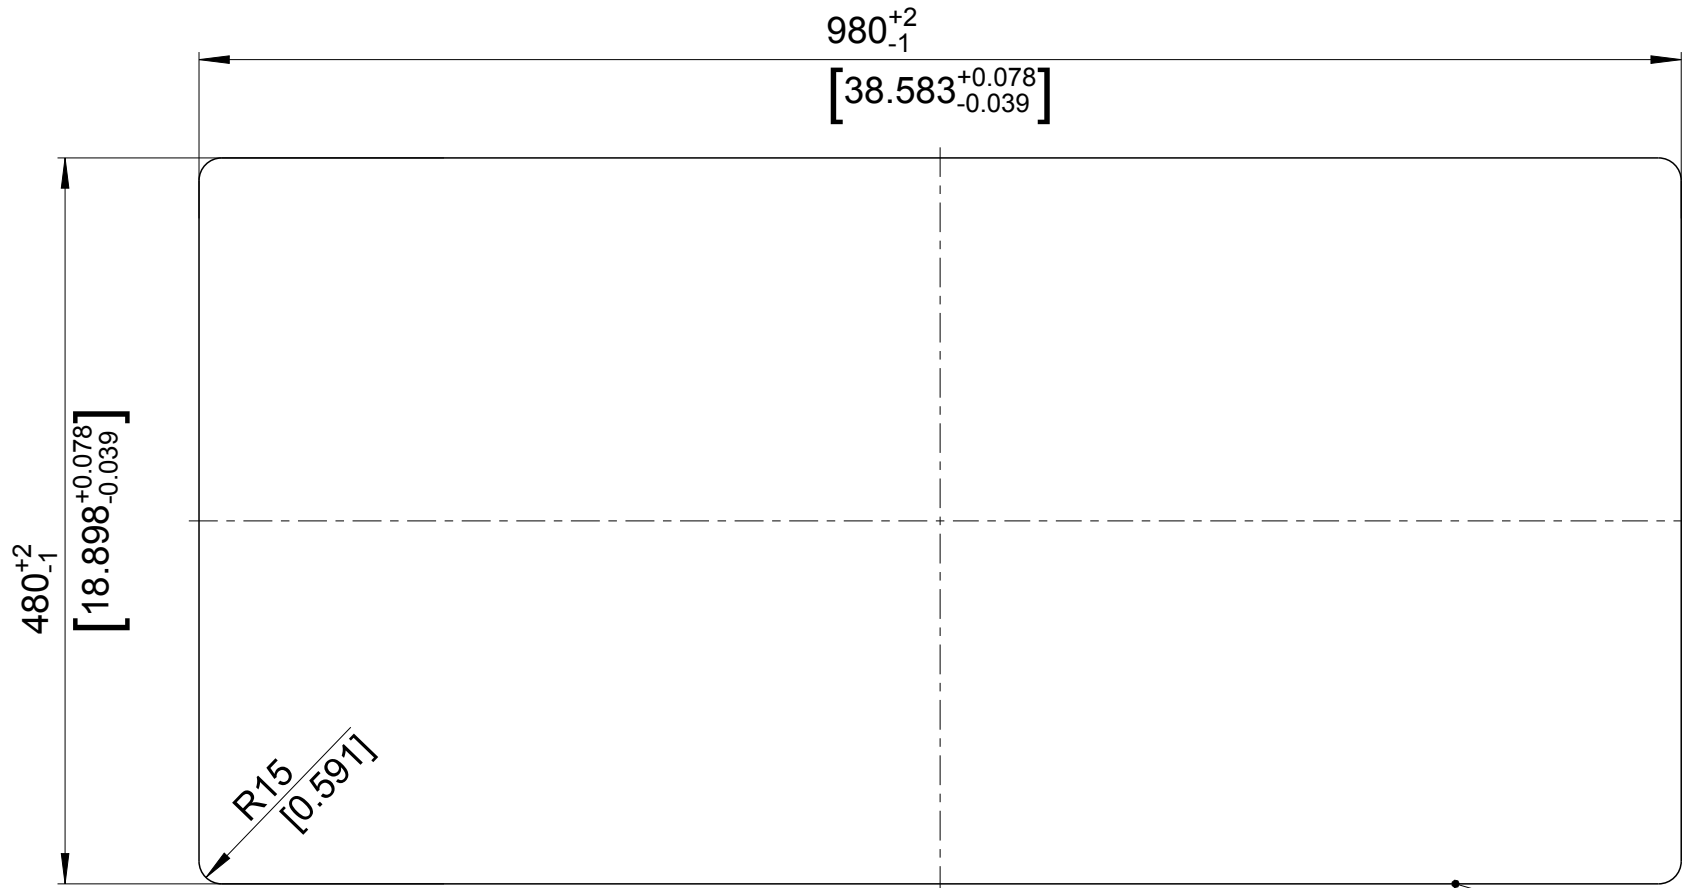

mm  
[inch]

**BLANCO**

BLANCO CLASSIMO XL 6S-IF CNS 3½"

Änderungen vorbehalten. Aktuellste Version im Internet.  
Subject to modifications. Latest version on the internet.

Edelstahl / Stainless steel

M 1:5