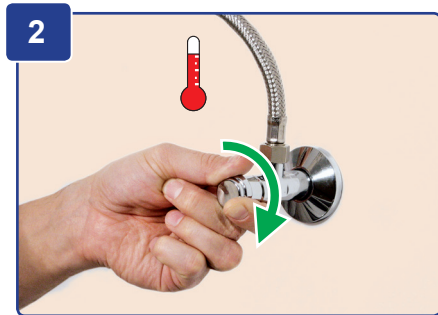

Reparatur-Anleitung
Repair instruction

BLANCO LINUS-S HD
BLANCO LINUS-S ND
BLANCO LINUS-S Hebel links HD
BLANCO LINUS-S Vario HD
BLANCO LINUS-S-F HD
BLANCO LINUS-S-F ND

BLANCO

BLANCO LINUS-S

2,5 mm
Art.-No. 139 188