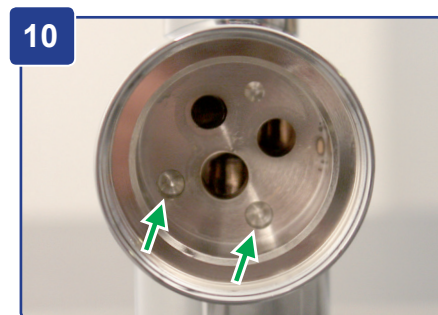

Reparatur-Anleitung
Repair instruction

BLANCO LINUS-S HD
BLANCO LINUS-S ND
BLANCO LINUS-S Hebel links HD
BLANCO LINUS-S Vario HD
BLANCO LINUS-S-F HD
BLANCO LINUS-S-F ND

BLANCO

BLANCO LINUS-S

2,5 mm
Art.-No. 139 188

Art.-No. 139 219

Art.-No. 139 219

2,5 mm
Art.-No. 139 188

BLANCO

BLANCO LINUS-S

⊗ 2,5 mm
Art.-No. 139 188

BLANCO

BLANCO LINUS-S