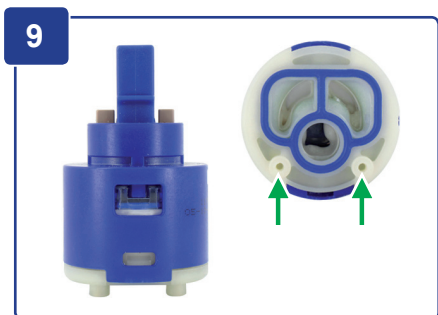

Reparatur-Anleitung
Repair instruction

BLANCO LINUS-S HD
BLANCO LINUS-S ND
BLANCO LINUS-S Hebel links HD
BLANCO LINUS-S Vario HD
BLANCO LINUS-S-F HD
BLANCO LINUS-S-F ND

BLANCO

BLANCO LINUS-S

2,5 mm
Art.-No. 139 188

Art.-No. 139 219

Art.-No. 139 219

2,5 mm
Art.-No. 139 188

BLANCO

BLANCO LINUS-S

⊗ 2,5 mm
Art.-No. 139 188

BLANCO

BLANCO LINUS-S