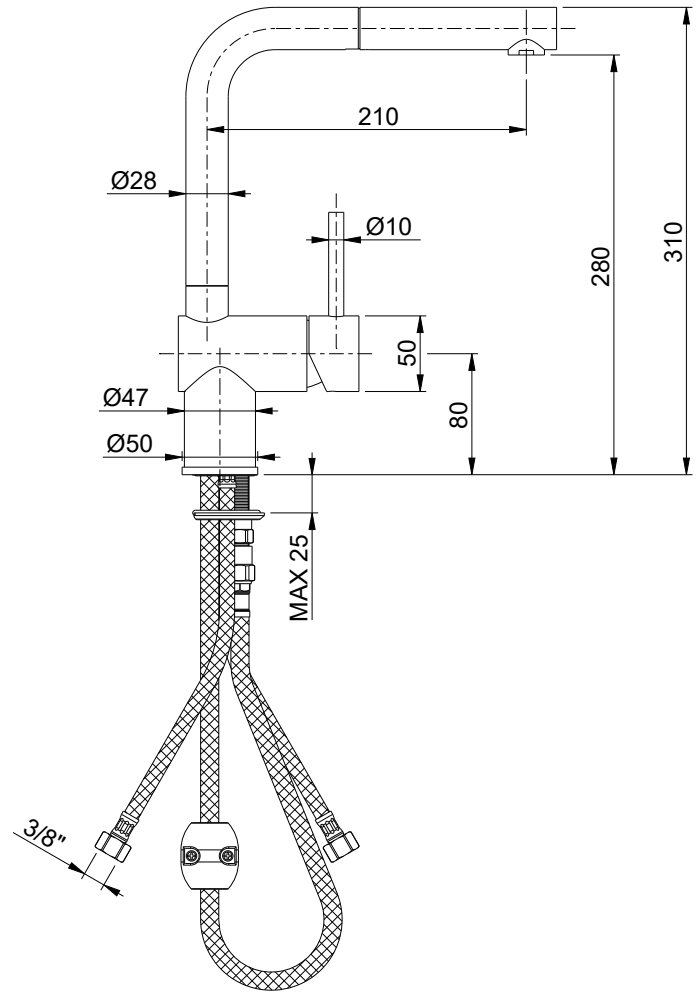

6977

monocomando livello con doccia estraibile
one-lever sink mixer with shower

Cartuccia / Cartridge :

KEROX NKJ35A

Angolo di apertura: 25° / Angolo di rotazione: 100°

Opening angle: 25° / Rotation angle: 100°

Flessibili / Flexibles Hoses :

N°2 M8x1 / Calotta 3/8" con guarnizione

N°2 Male M8X1 / Female 3/8" with washer inserted