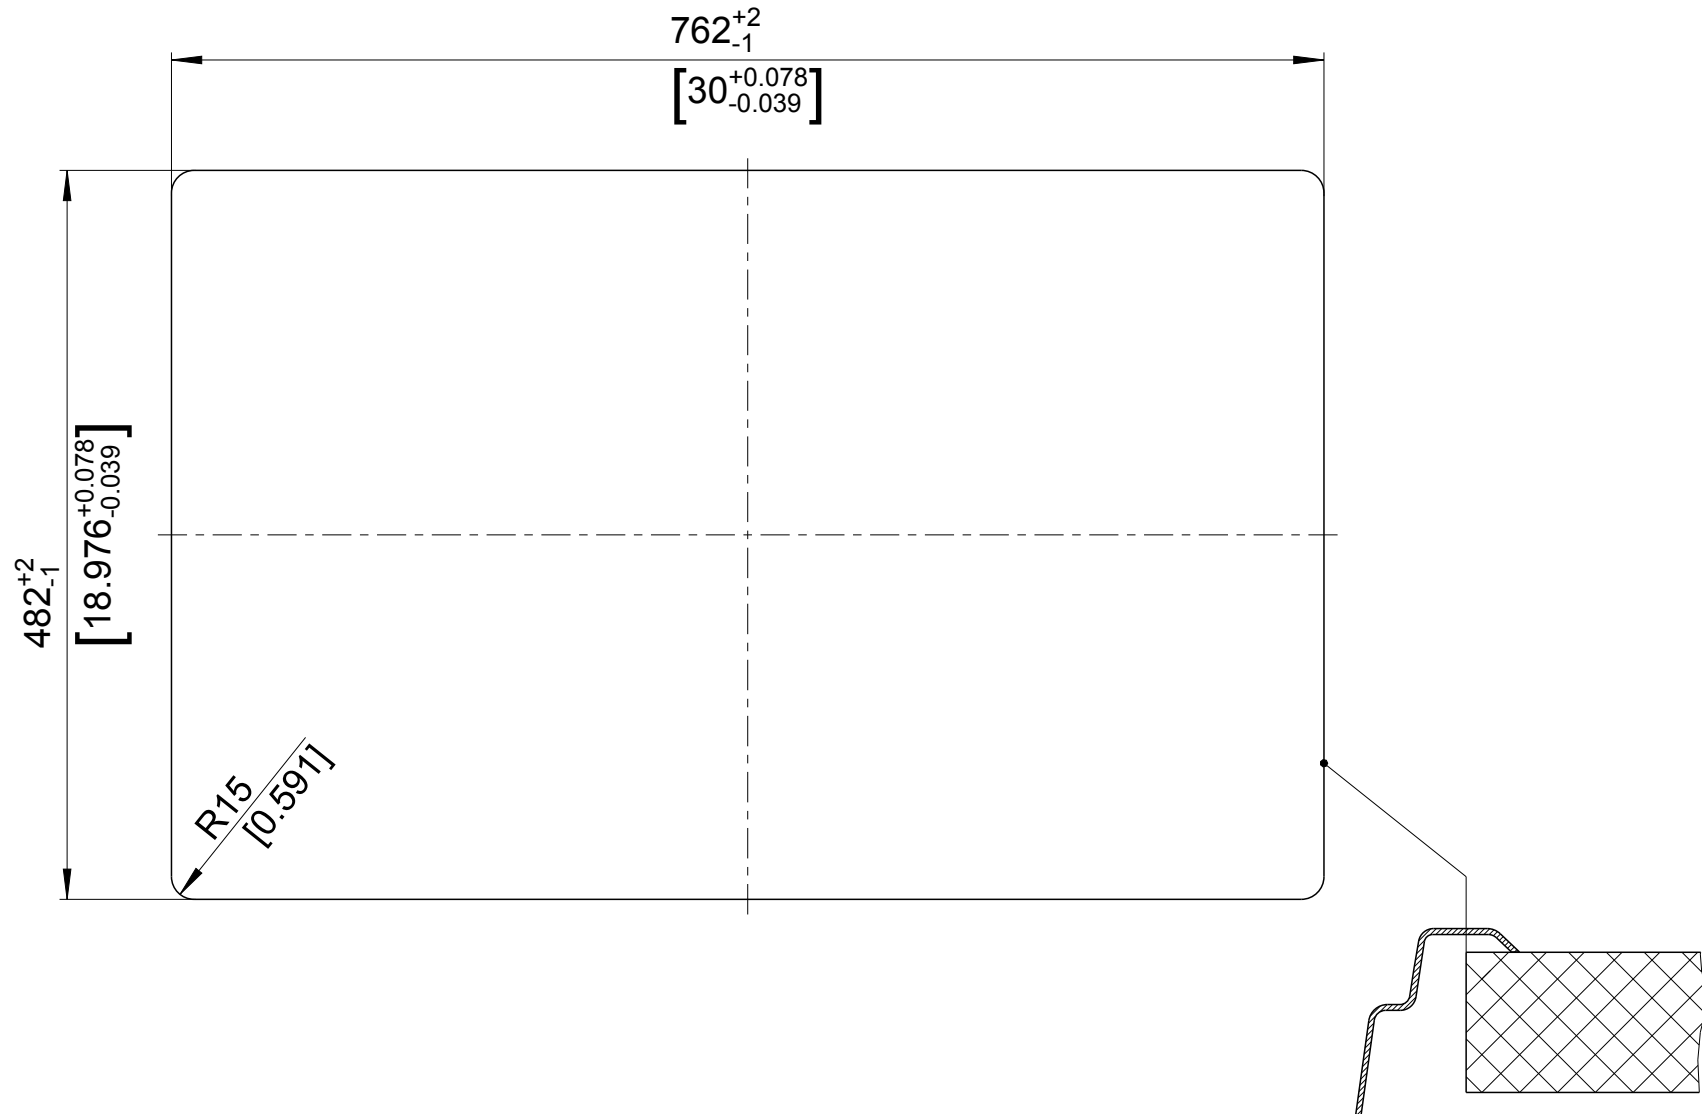

mm
[inch]

BLANCO

BLANCO TIPO 45 S Compact

Änderungen vorbehalten. Aktuellste Version im Internet.
Subject to modifications. Latest version on the internet.

Edelstahl / Stainless steel

M 1:5

02/2015

tipo_45s_compact_s_i

1000180907