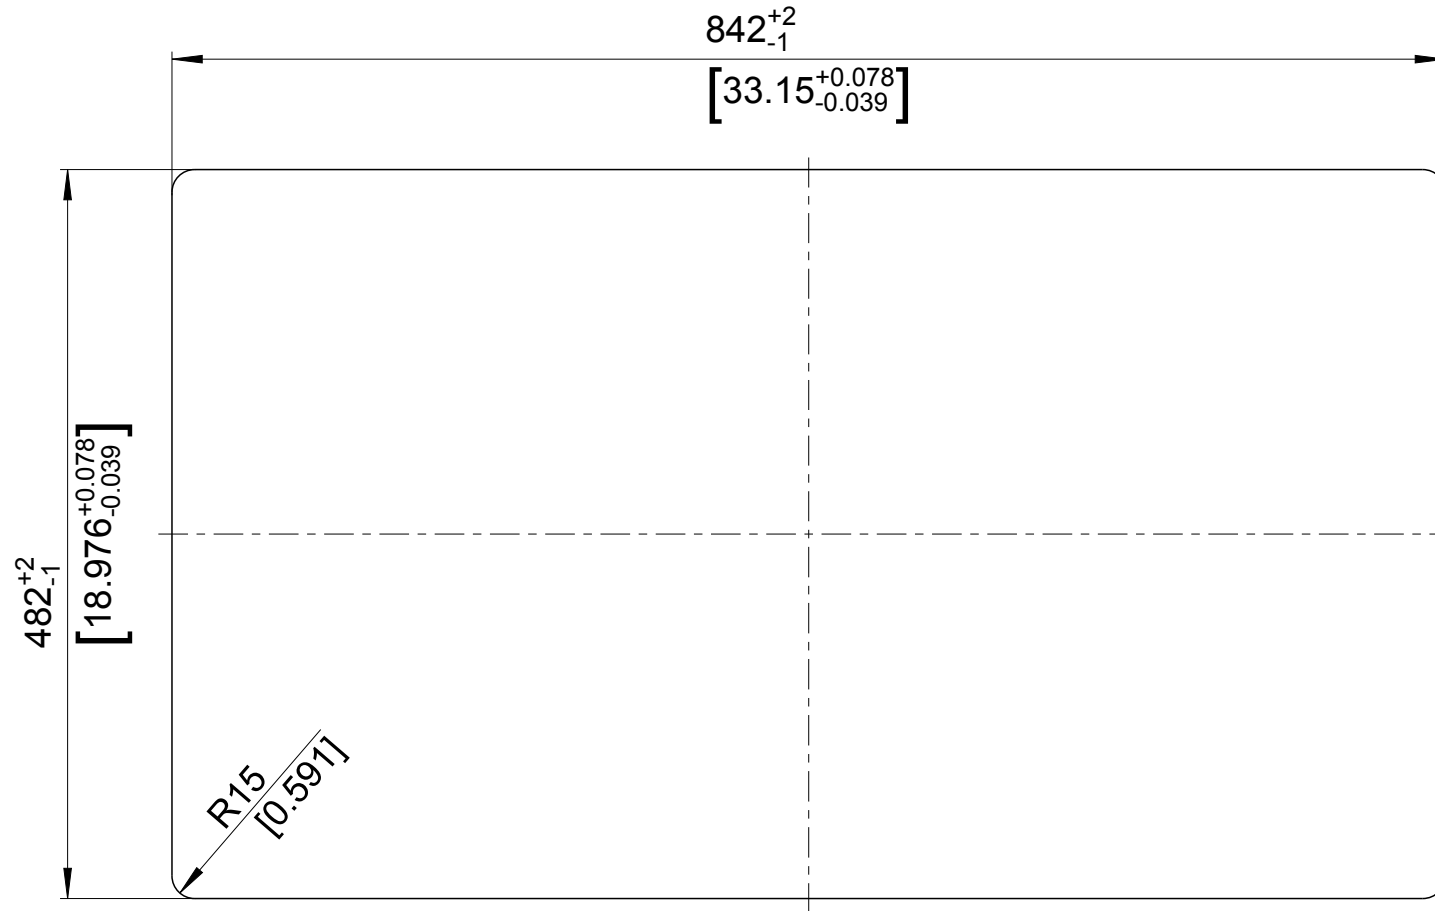

mm  
[inch]

**BLANCO**

BLANCO TOGA 45 S

Änderungen vorbehalten. Aktuellste Version im Internet.  
Subject to modifications. Latest version on the internet.

Edelstahl / Stainless steel

M 1:5

02/2015

toga\_45s\_s\_i

1000180925