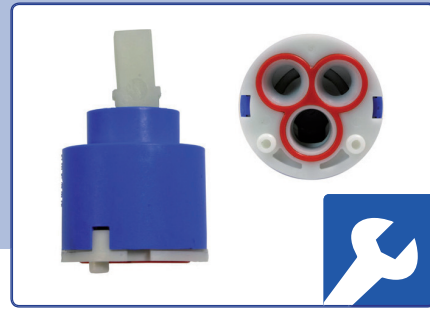

BLANCO

Reparatur-Anleitung
Repair instruction

BLANCO TRADON HD

BLANCO

BLANCO TRADON

Art.-No. 139 181

30 mm

Art.-No. 127 433