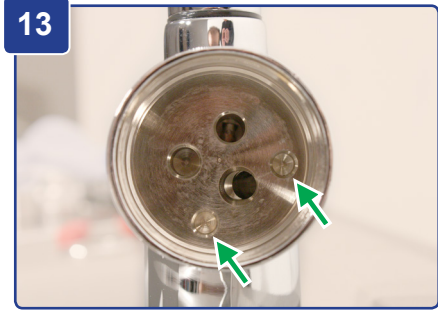

BLANCO

Reparatur-Anleitung
Repair instruction

BLANCO TRADON HD

BLANCO

BLANCO TRADON

Art.-No. 139 181

30 mm

Art.-No. 127 433