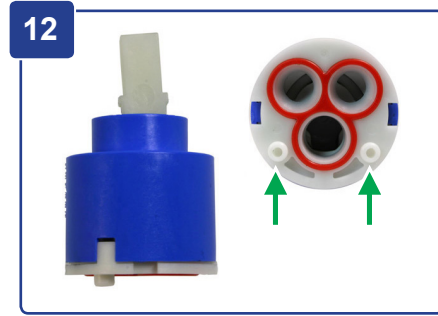

BLANCO

Reparatur-Anleitung
Repair instruction

BLANCO TRADON HD

BLANCO

BLANCO TRADON

Art.-No. 139 181

30 mm

Art.-No. 127 433