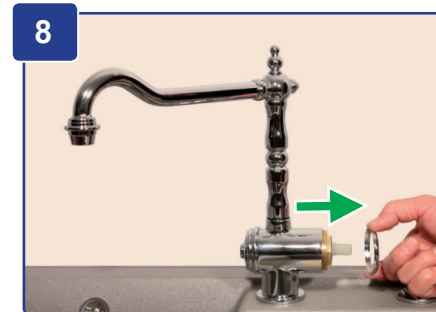

BLANCO

Reparatur-Anleitung
Repair instruction

BLANCO TRADON HD

BLANCO

BLANCO TRADON

Art.-No. 139 181

30 mm

Art.-No. 127 433