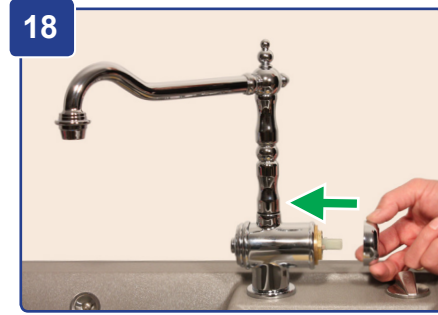

BLANCO

Reparatur-Anleitung
Repair instruction

BLANCO TRADON HD

BLANCO

BLANCO TRADON

Art.-No. 139 181

30 mm

Art.-No. 127 433