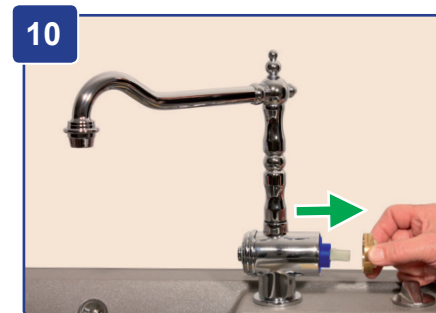

BLANCO

Reparatur-Anleitung
Repair instruction

BLANCO TRADON HD

BLANCO

BLANCO TRADON

Art.-No. 139 181

30 mm

Art.-No. 127 433