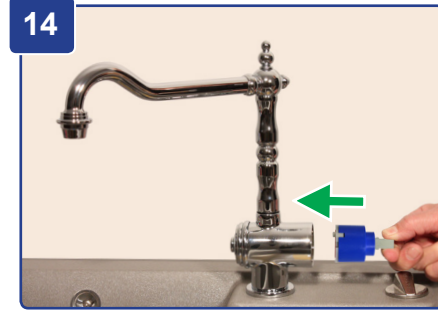

BLANCO

Reparatur-Anleitung
Repair instruction

BLANCO TRADON HD

BLANCO

BLANCO TRADON

Art.-No. 139 181

30 mm

Art.-No. 127 433