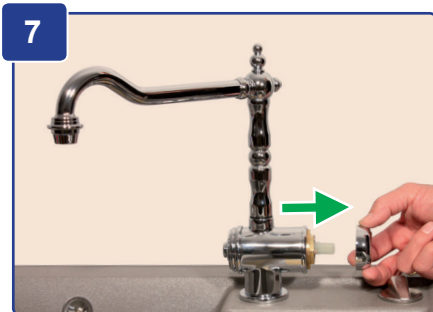

BLANCO

Reparatur-Anleitung
Repair instruction

BLANCO TRADON HD

BLANCO

BLANCO TRADON

Art.-No. 139 181

30 mm

Art.-No. 127 433