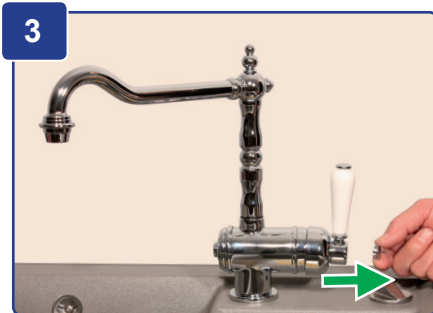

BLANCO

Reparatur-Anleitung
Repair instruction

BLANCO TRADON HD

BLANCO

BLANCO TRADON

Art.-No. 139 181

30 mm

Art.-No. 127 433