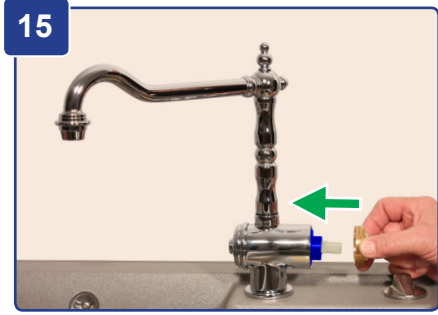

BLANCO

Reparatur-Anleitung
Repair instruction

BLANCO TRADON HD

BLANCO

BLANCO TRADON

Art.-No. 139 181

30 mm

Art.-No. 127 433