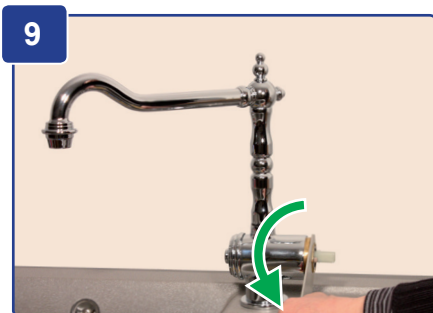

BLANCO

Reparatur-Anleitung
Repair instruction

BLANCO TRADON HD

BLANCO

BLANCO TRADON

Art.-No. 139 181

30 mm

Art.-No. 127 433