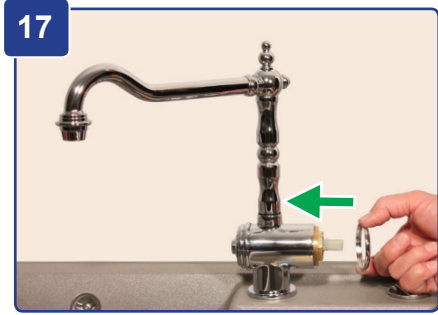

BLANCO

Reparatur-Anleitung
Repair instruction

BLANCO TRADON HD

BLANCO

BLANCO TRADON

Art.-No. 139 181

30 mm

Art.-No. 127 433