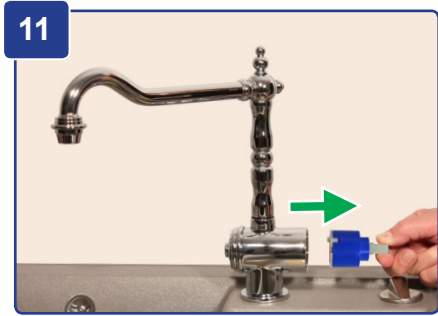

BLANCO

Reparatur-Anleitung
Repair instruction

BLANCO TRADON HD

BLANCO

BLANCO TRADON

Art.-No. 139 181

30 mm

Art.-No. 127 433