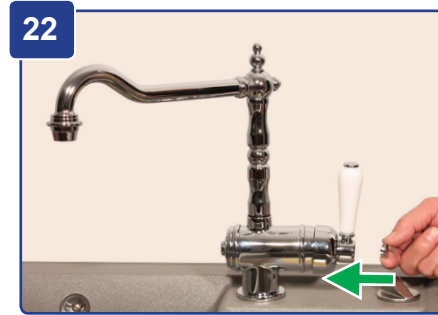

BLANCO

Reparatur-Anleitung
Repair instruction

BLANCO TRADON HD

BLANCO

BLANCO TRADON

Art.-No. 139 181

30 mm

Art.-No. 127 433