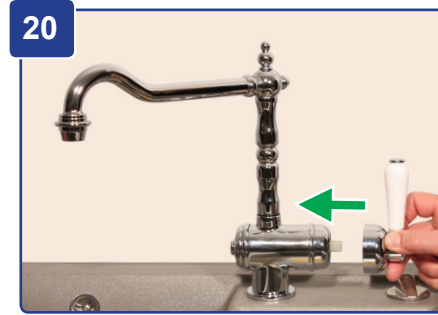

BLANCO

Reparatur-Anleitung
Repair instruction

BLANCO TRADON HD

BLANCO

BLANCO TRADON

Art.-No. 139 181

30 mm

Art.-No. 127 433