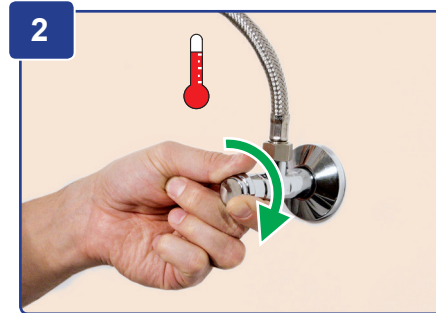

BLANCO

Reparatur-Anleitung
Repair instruction

BLANCO TRADON HD

BLANCO

BLANCO TRADON

Art.-No. 139 181

30 mm

Art.-No. 127 433