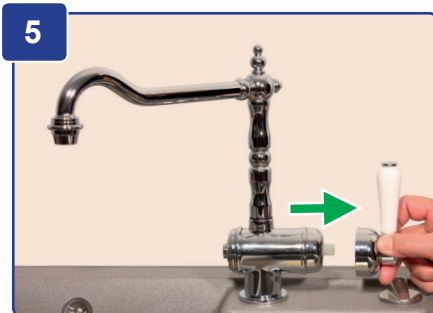

BLANCO

Reparatur-Anleitung
Repair instruction

BLANCO TRADON HD

BLANCO

BLANCO TRADON

Art.-No. 139 181

30 mm

Art.-No. 127 433