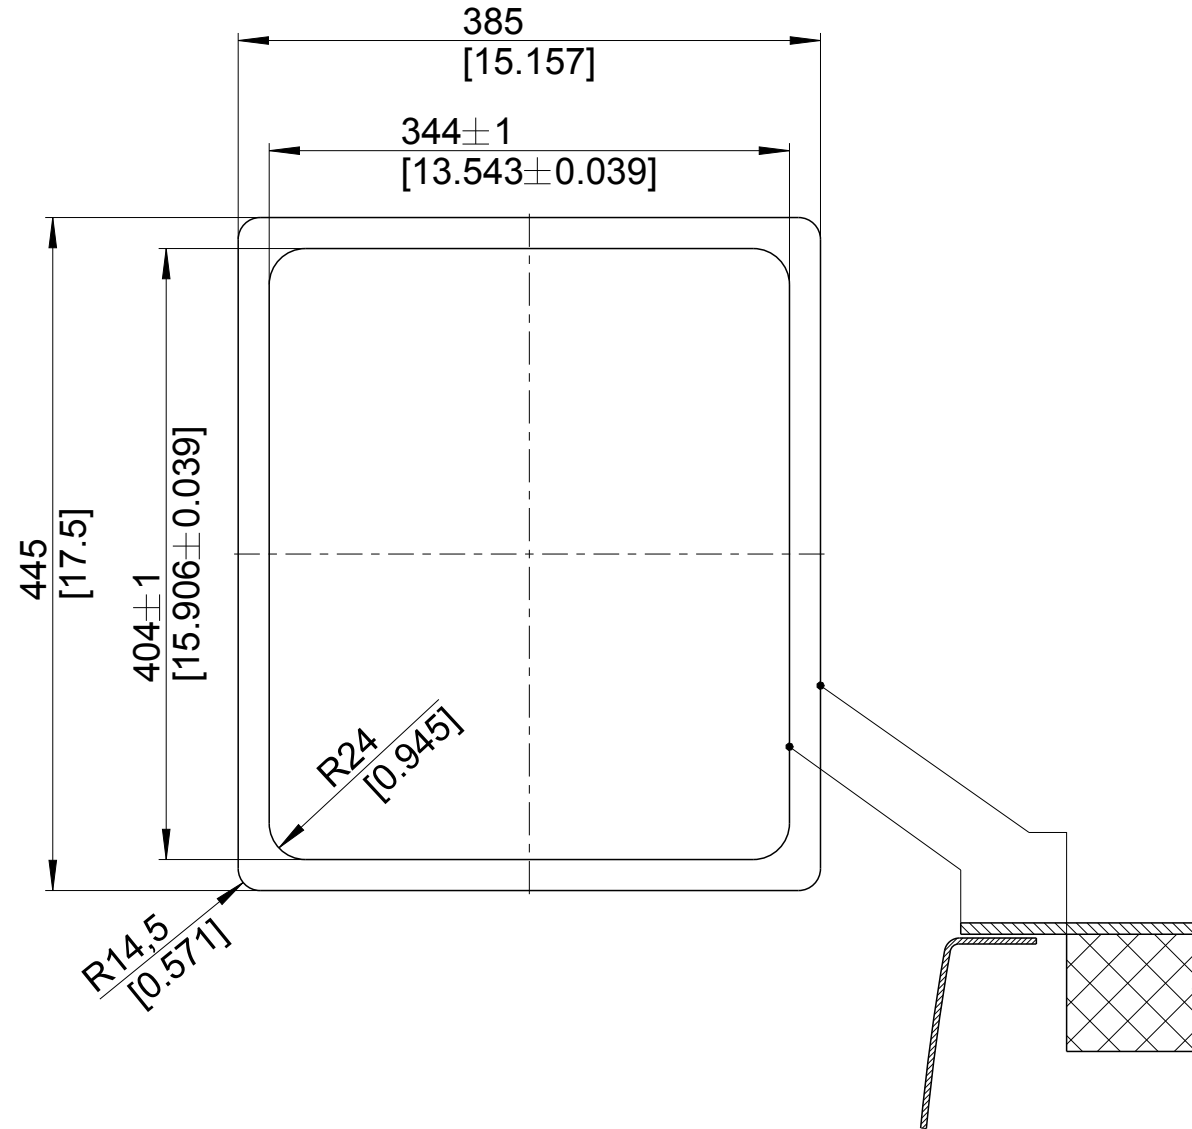

mm
[inch]

BLANCO

BLANCO ANDANO 340-IF

Änderungen vorbehalten. Aktuellste Version im Internet.
Subject to modifications. Latest version on the internet.

Edelstahl / Stainless steel

M 1:5

03/2015

andano_340-if_s_b_f

1000241810