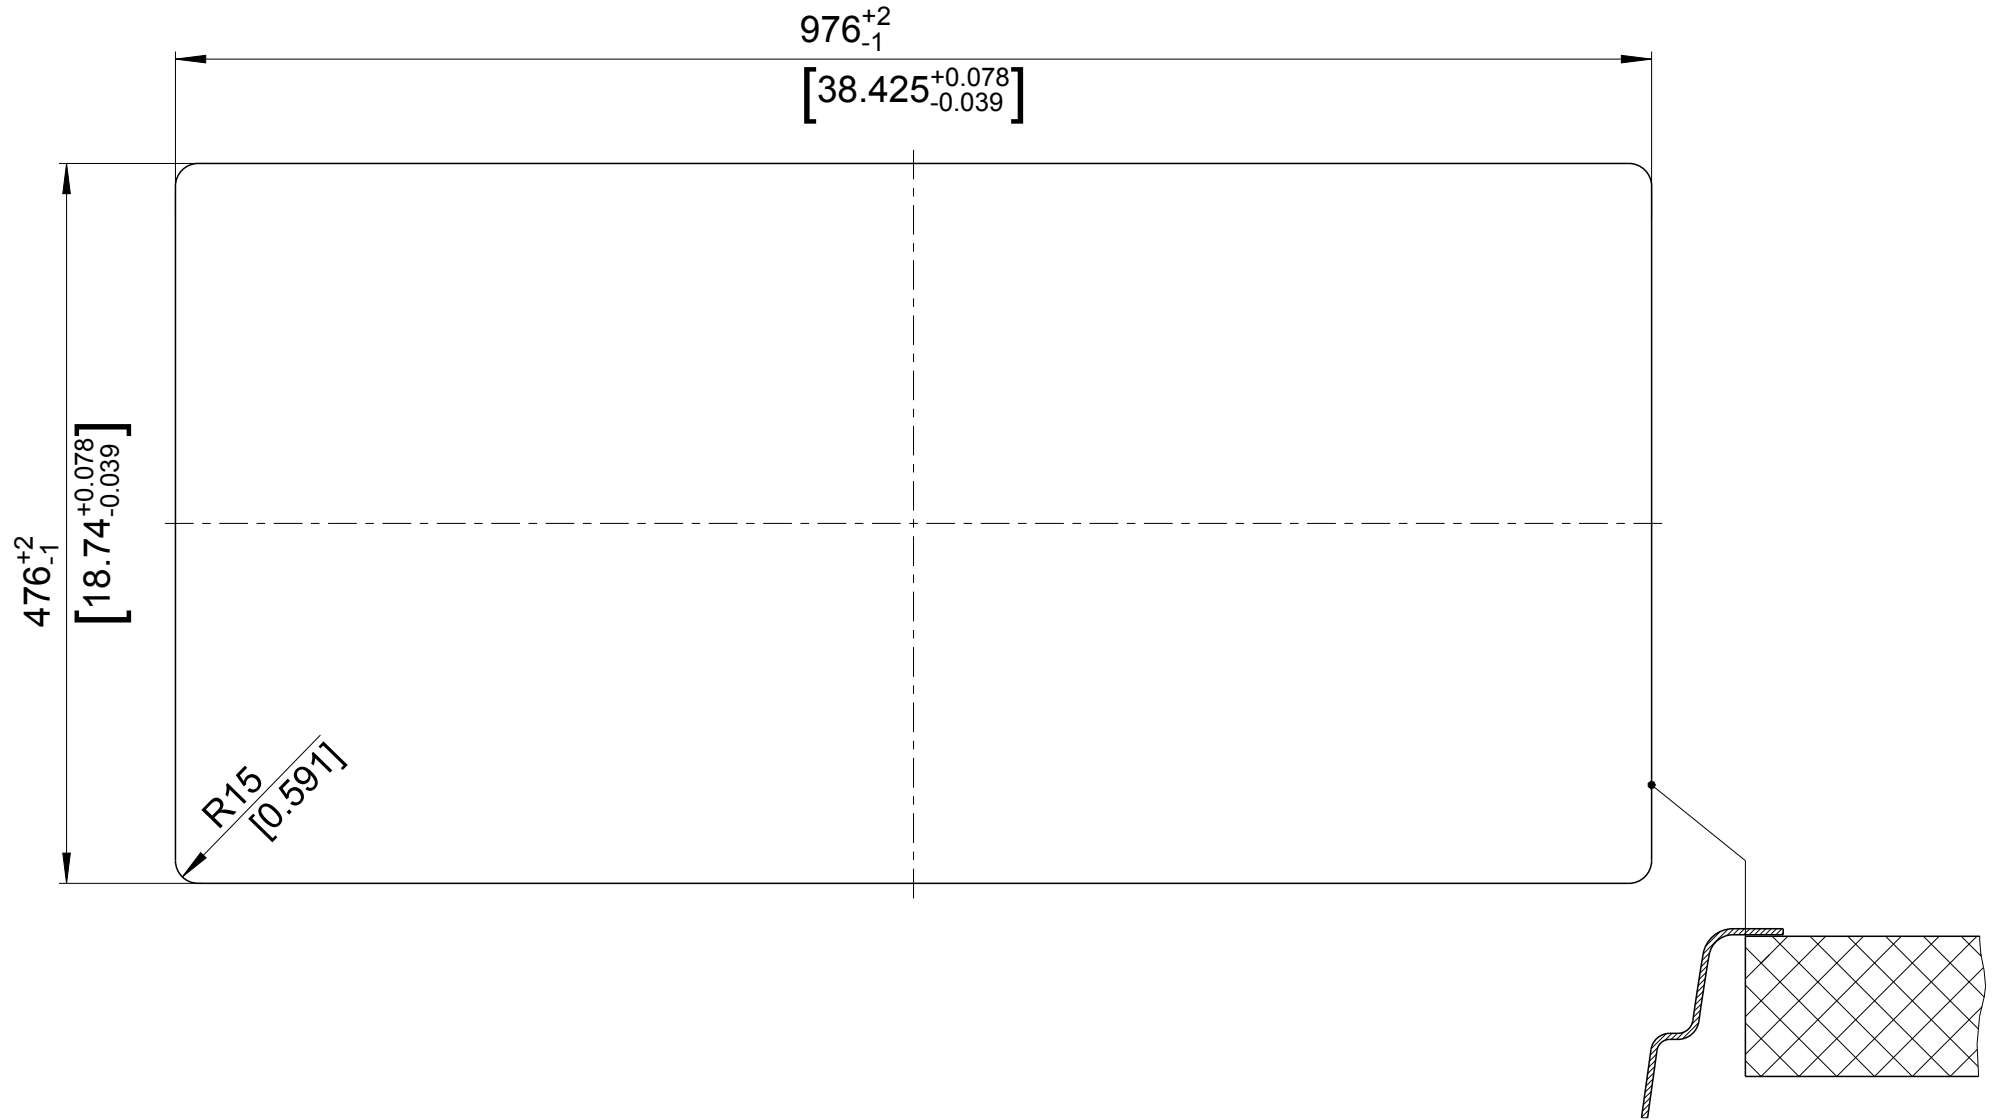

mm  
[inch]

**BLANCO**

BLANCO ANDANO XL 6S-IF

Änderungen vorbehalten. Aktuellste Version im Internet.  
Subject to modifications. Latest version on the internet.

Edelstahl / Stainless steel

M 1:5

09/2015

andano\_xl\_6s-if\_s\_i

1000335569