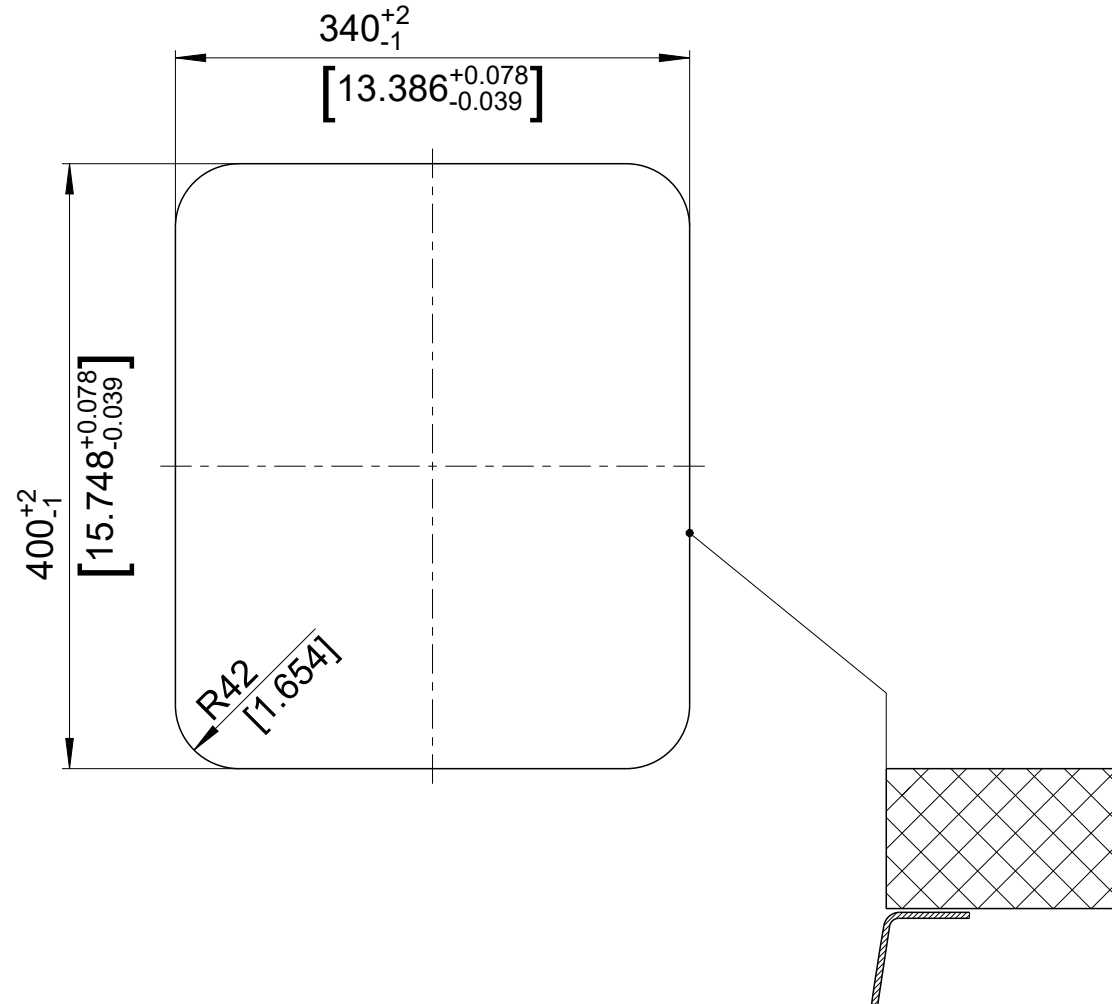

mm  
[inch]

**BLANCO**

BLANCO SOLIS 340-U

Änderungen vorbehalten. Aktuellste Version im Internet.  
Subject to modifications. Latest version on the internet.

Edelstahl / Stainless steel

M 1:5

01/2020

solis\_340-u\_s\_uz