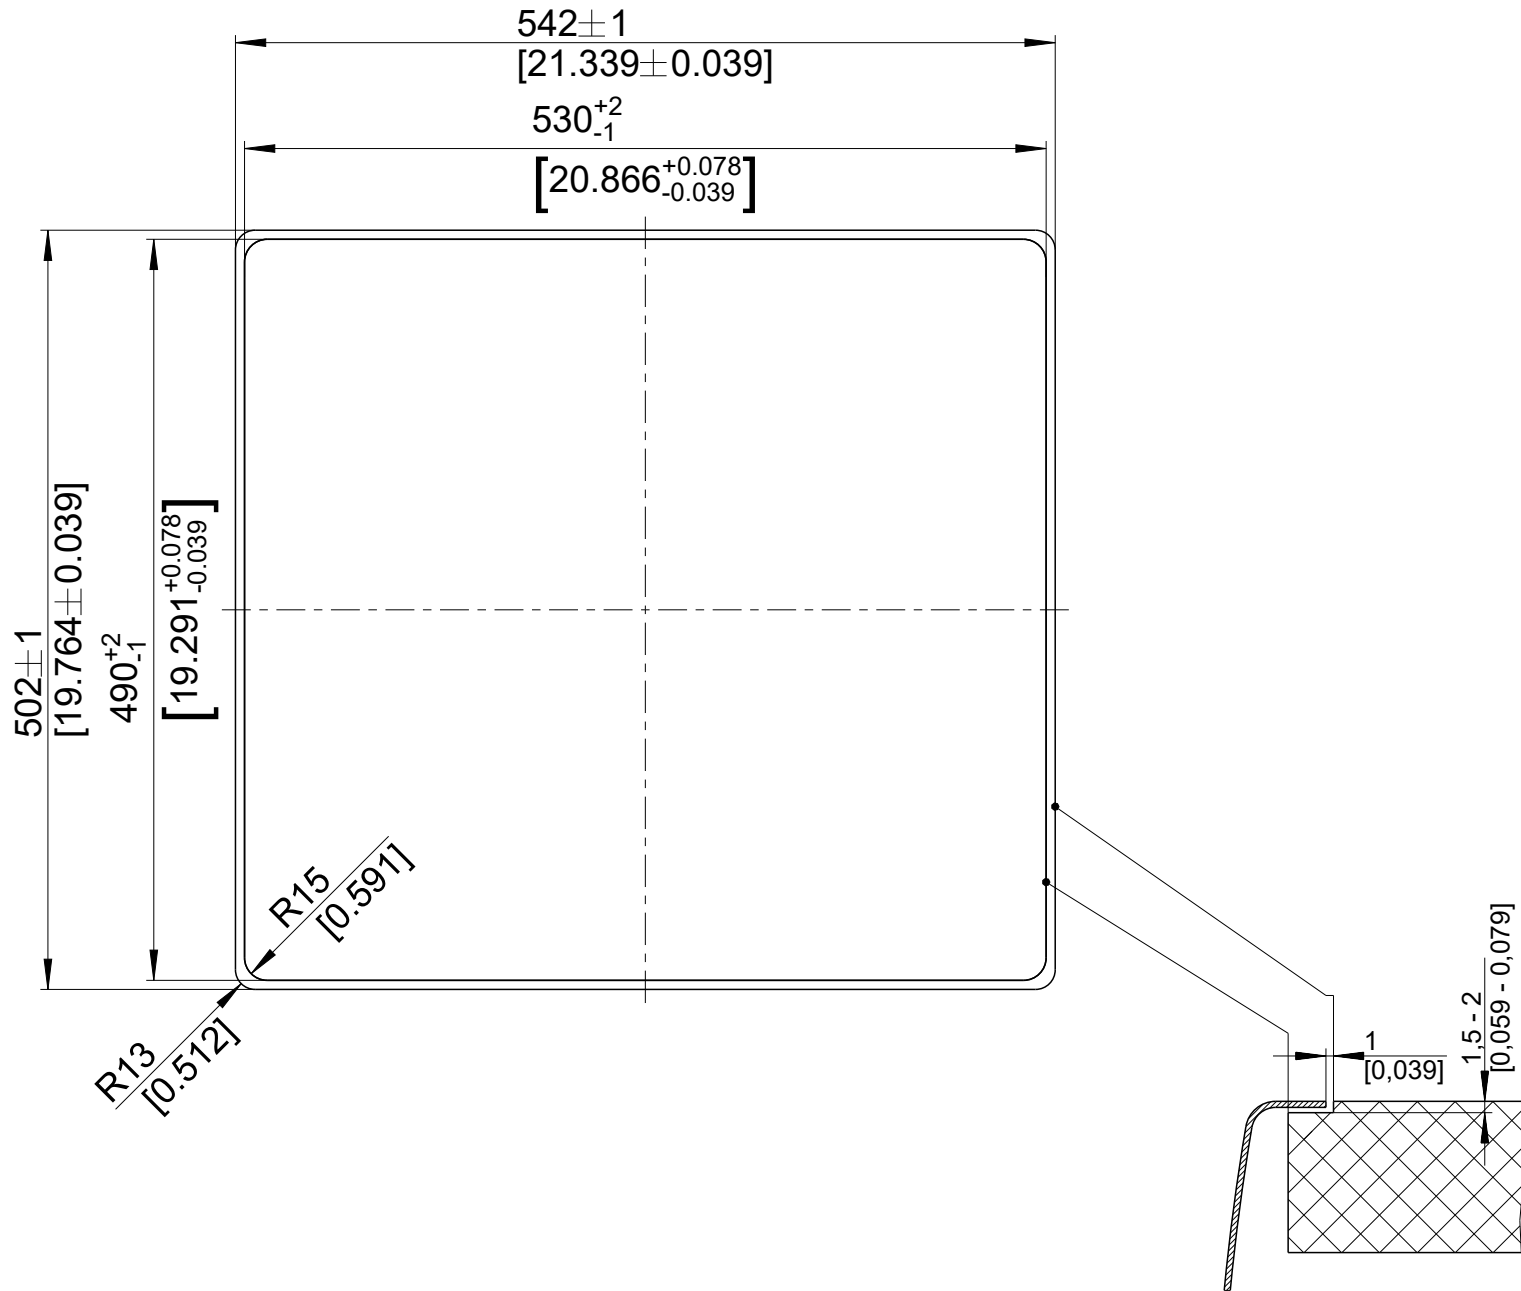

mm  
[inch]

**BLANCO**

BLANCO SOLIS 500-IF/A

Änderungen vorbehalten. Aktuellste Version im Internet.  
Subject to modifications. Latest version on the internet.

Edelstahl / Stainless steel

M 1:5

01/2020

solis\_500-ifa\_s\_f