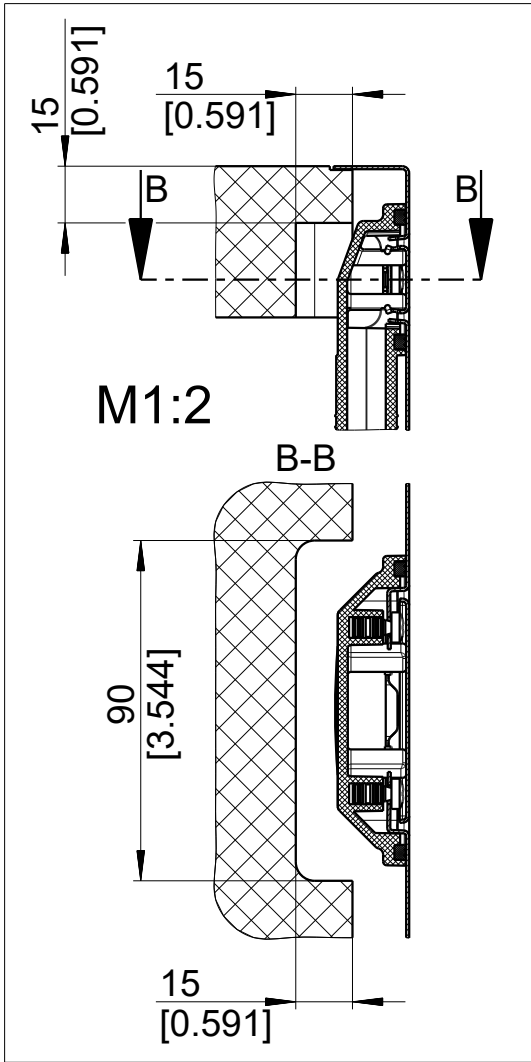

mm
[inch]

BLANCO

BLANCO SOLIS 700-IF

Änderungen vorbehalten. Aktuellste Version im Internet.
Subject to modifications. Latest version on the internet.

Edelstahl / Stainless steel

M 1:5

01/2020

solis_700-if_s_i_r