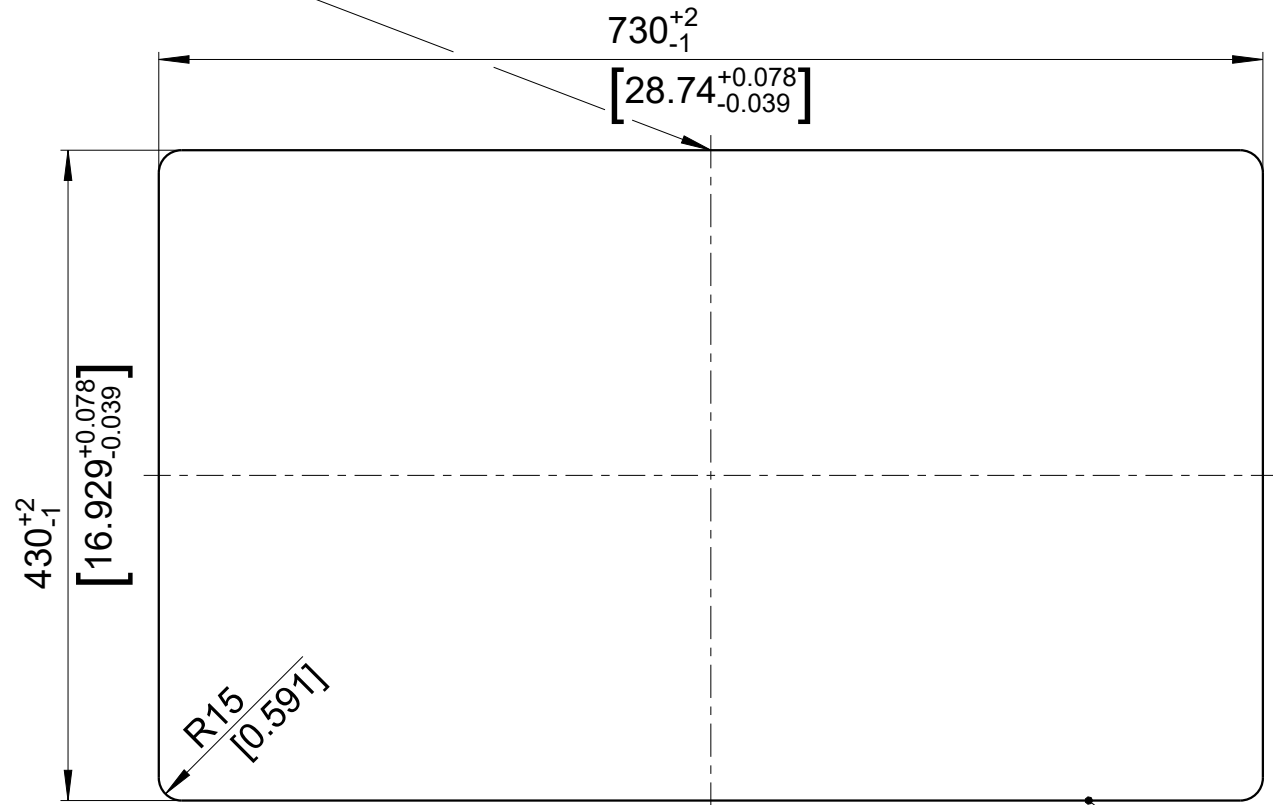

mm
[inch]

BLANCO

BLANCO SOLIS 700-IF

Änderungen vorbehalten. Aktuellste Version im Internet.
Subject to modifications. Latest version on the internet.

Edelstahl / Stainless steel

M 1:5

01/2020

solis_700-if_s_i_r