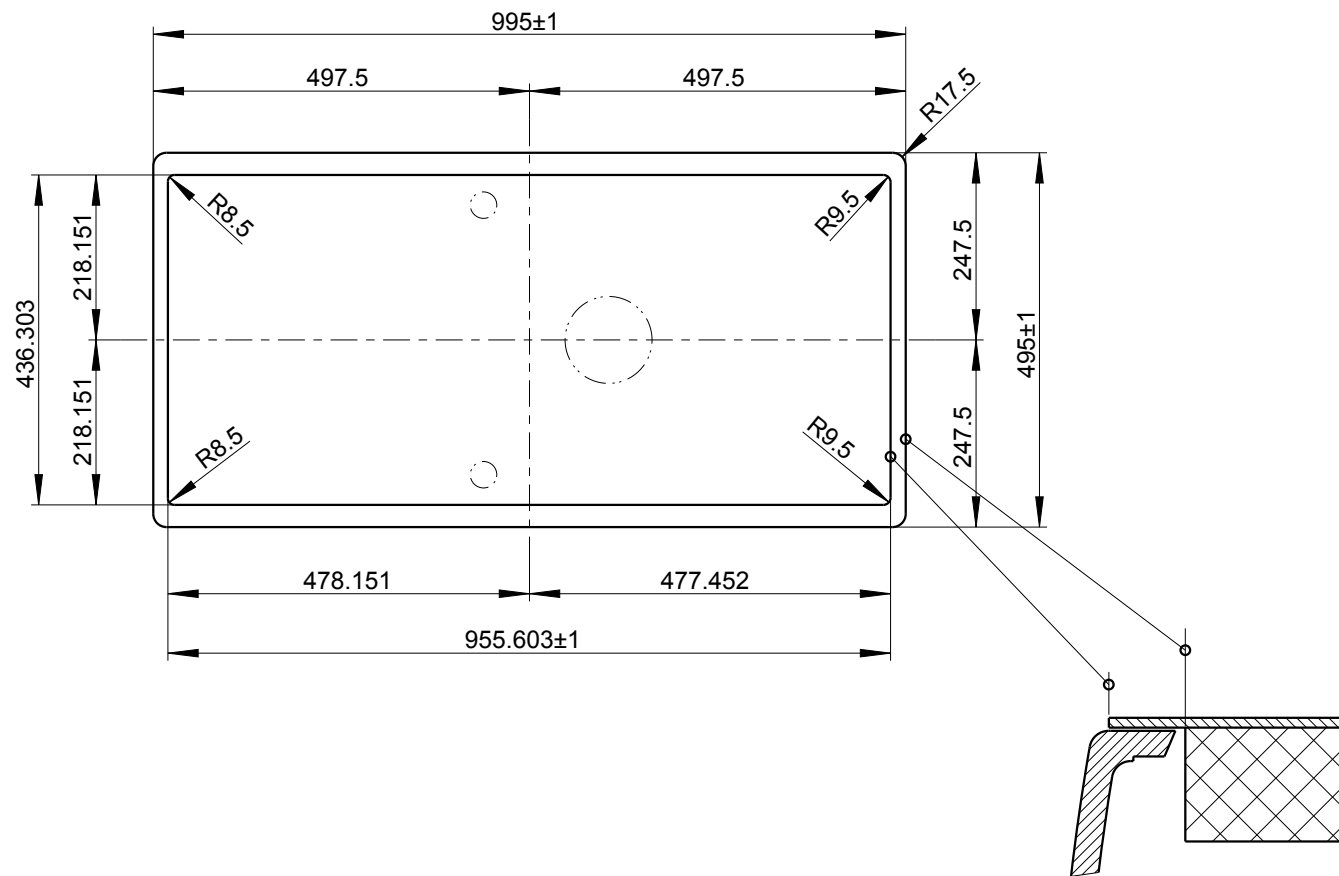

mm

BLANCO

BLANCO METRA XL 6 S-F

Änderungen vorbehalten. Aktuellste Version im Internet.
Subject to modifications. Latest version on the internet.

SILGRANIT®

M 1:10

08/2013

metra_xl_6s-f_g_b