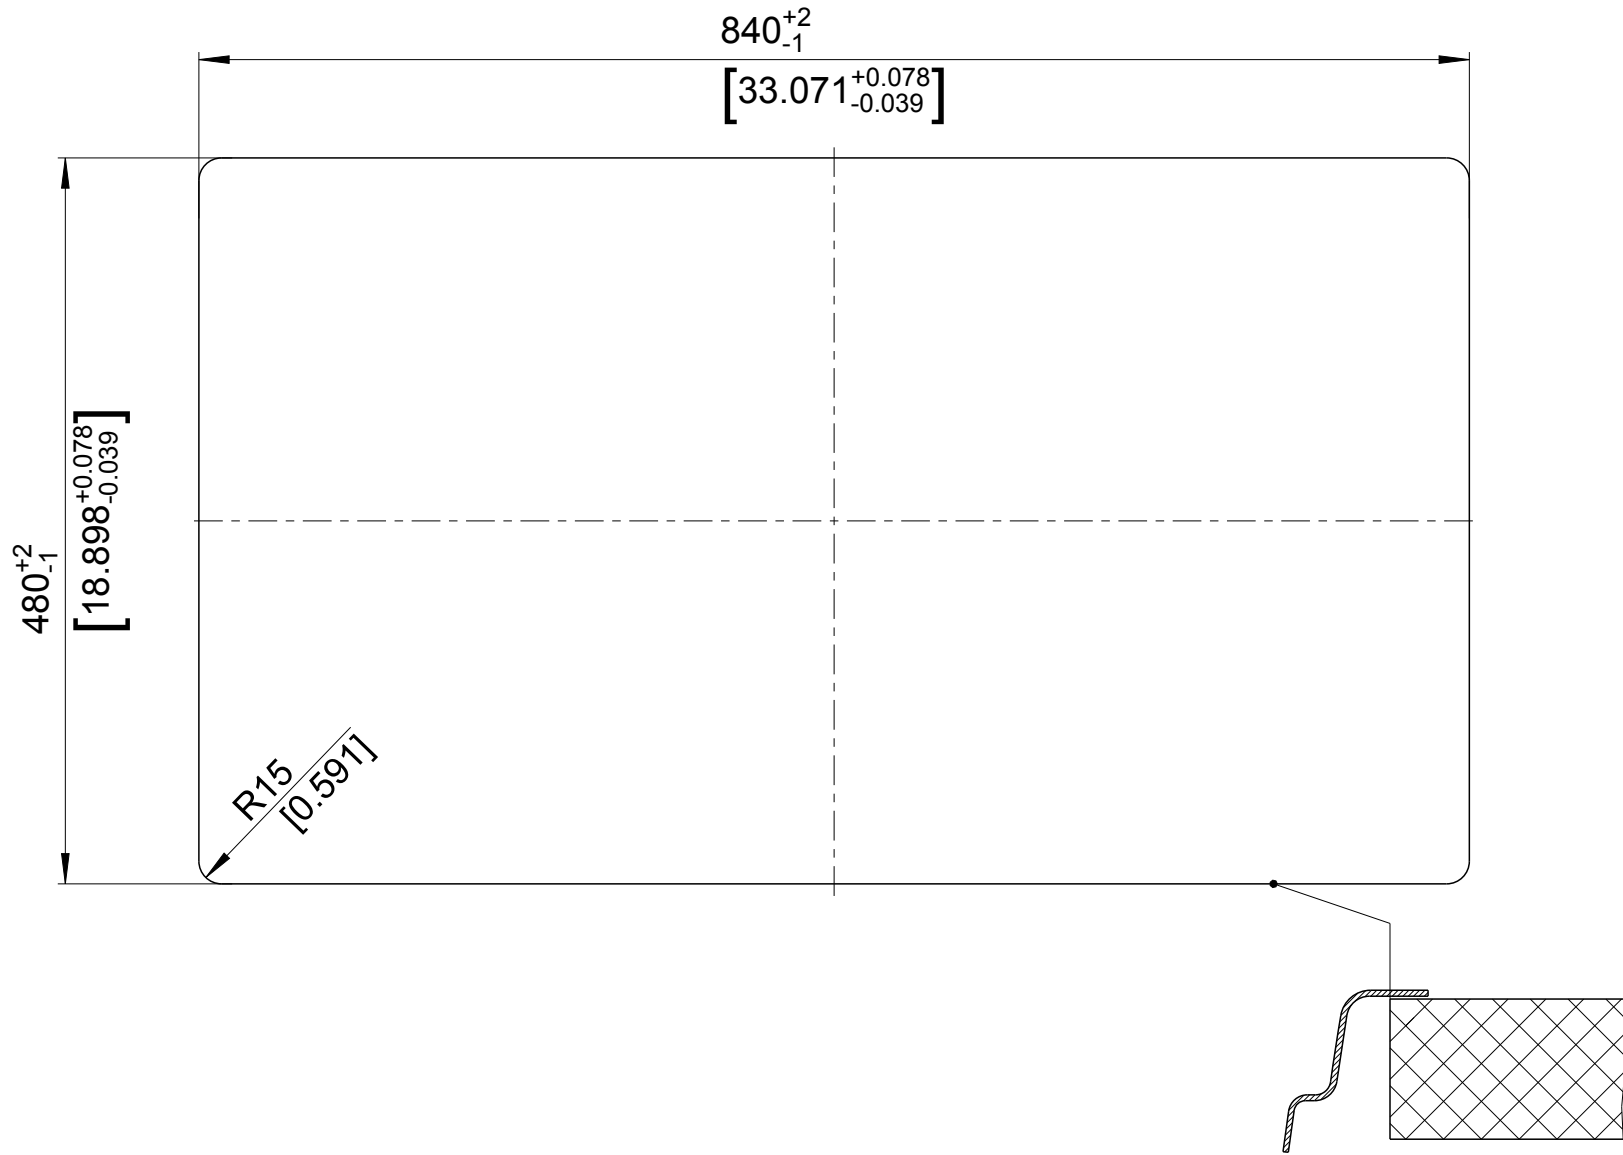

mm
[inch]

BLANCO

BLANCO CLASSIMO 45S-IF CNS 3½"

Änderungen vorbehalten. Aktuellste Version im Internet.
Subject to modifications. Latest version on the internet.

Edelstahl / Stainless steel

M 1:5

10/2018

classimo_45s-if_s_i_r