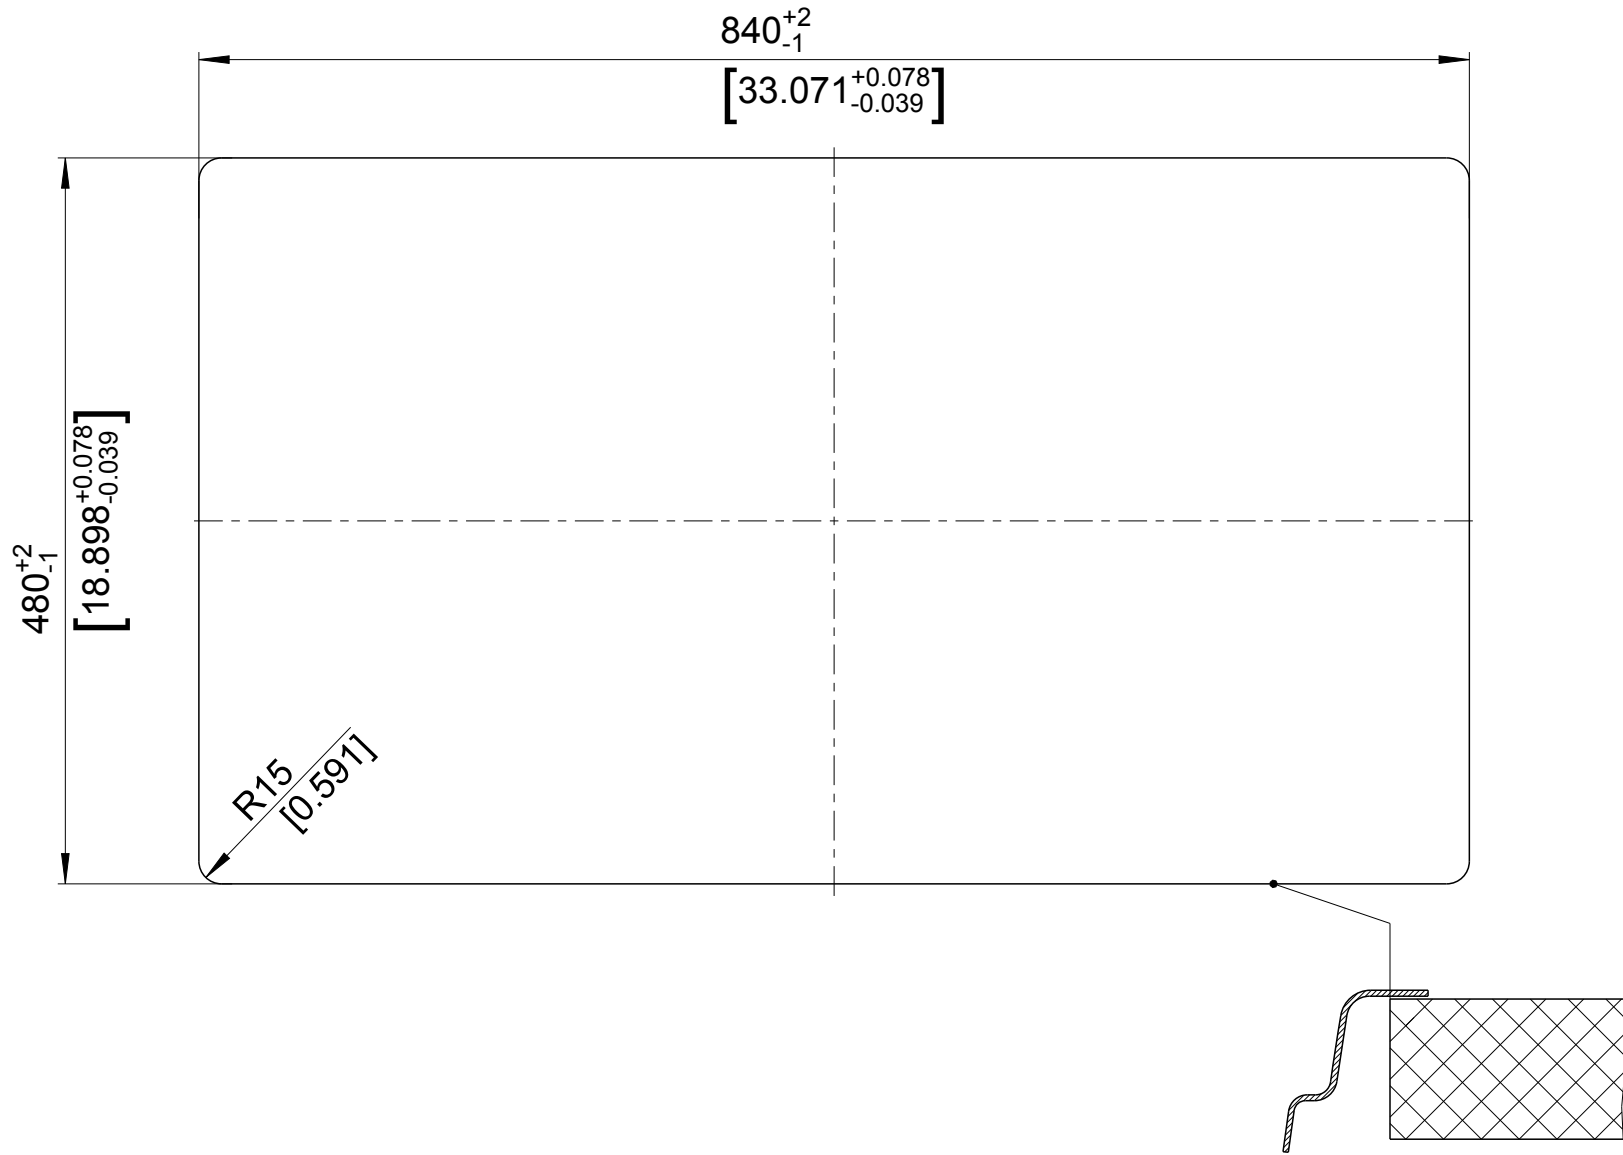

mm  
[inch]

**BLANCO**

BLANCO CLASSIMO 8-IF CNS 3½"

Änderungen vorbehalten. Aktuellste Version im Internet.  
Subject to modifications. Latest version on the internet.

Edelstahl / Stainless steel

M 1:5

10/2018