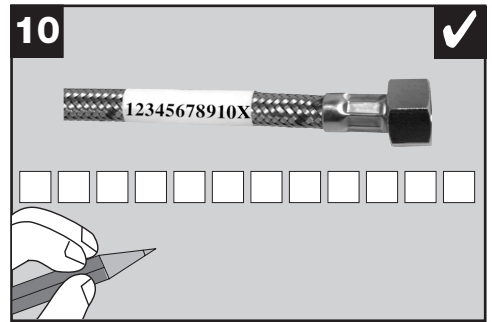

# BLANCODARAS SILGRANIT HD

[www.blanco.de/sos](http://www.blanco.de/sos)

- 1x 13 mm
- 1x 19 mm
- 1x 22 mm

**BLANCO**

BLANCO GmbH + Co KG  
 Technischer Kundendienst  
 Tel.: +49 7045 44-81 419  
 info@blanco.de · www.blanco.de