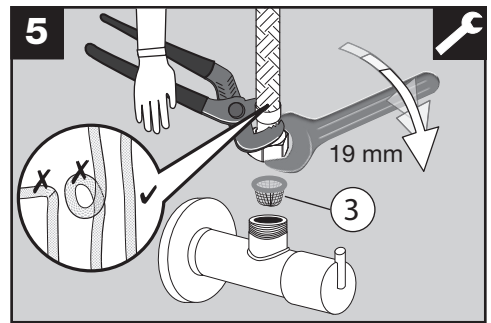

# BLANCODARAS SILGRANIT HD

[www.blanco.de/sos](http://www.blanco.de/sos)

- 1x 13 mm
- 1x 19 mm
- 1x 22 mm

**BLANCO**

BLANCO GmbH + Co KG  
 Technischer Kundendienst  
 Tel.: +49 7045 44-81 419  
 info@blanco.de · www.blanco.de