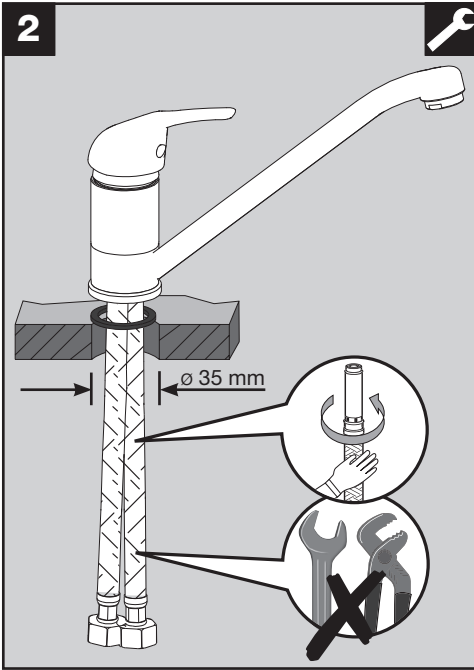

# BLANCODARAS SILGRANIT HD

[www.blanco.de/sos](http://www.blanco.de/sos)

- 1x 13 mm
- 1x 19 mm
- 1x 22 mm

**BLANCO**

BLANCO GmbH + Co KG  
 Technischer Kundendienst  
 Tel.: +49 7045 44-81 419  
 info@blanco.de · www.blanco.de