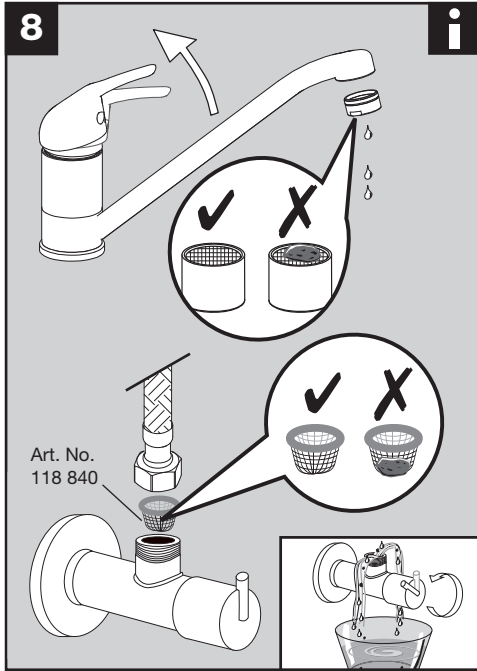

# BLANCODARAS SILGRANIT HD

[www.blanco.de/sos](http://www.blanco.de/sos)

- 1x 13 mm
- 1x 19 mm
- 1x 22 mm

**BLANCO**

BLANCO GmbH + Co KG  
 Technischer Kundendienst  
 Tel.: +49 7045 44-81 419  
 info@blanco.de · www.blanco.de