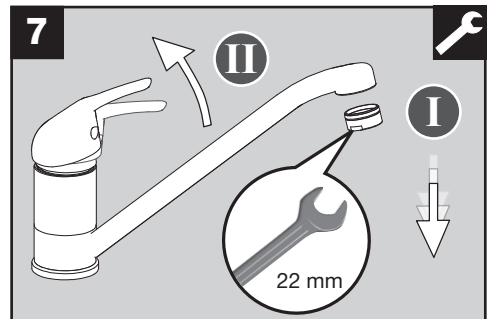

# BLANCODARAS SILGRANIT HD

[www.blanco.de/sos](http://www.blanco.de/sos)

- 1x 13 mm
- 1x 19 mm
- 1x 22 mm

**BLANCO**

BLANCO GmbH + Co KG  
 Technischer Kundendienst  
 Tel.: +49 7045 44-81 419  
 info@blanco.de · www.blanco.de