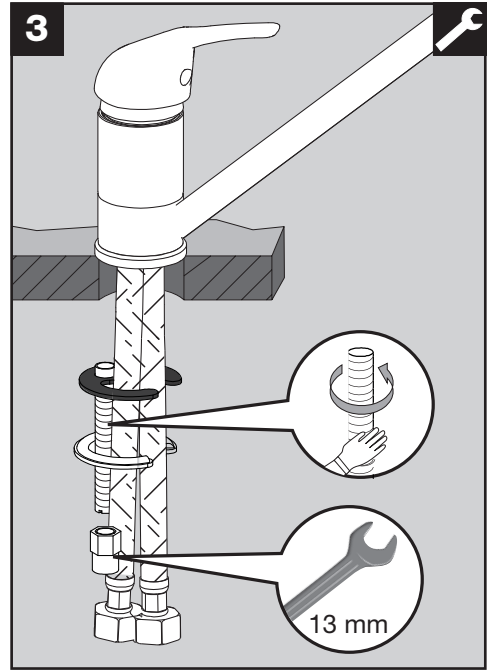

# BLANCODARAS SILGRANIT HD

[www.blanco.de/sos](http://www.blanco.de/sos)

- 1x 13 mm
- 1x 19 mm
- 1x 22 mm

**BLANCO**

BLANCO GmbH + Co KG  
 Technischer Kundendienst  
 Tel.: +49 7045 44-81 419  
 info@blanco.de · www.blanco.de