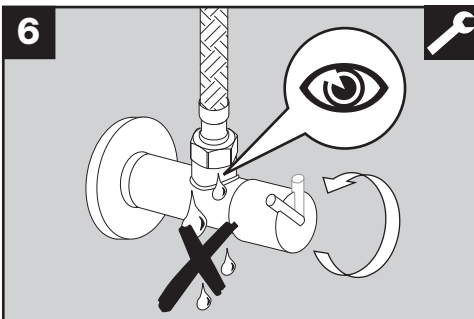

# BLANCODARAS SILGRANIT HD

[www.blanco.de/sos](http://www.blanco.de/sos)

- 1x 13 mm
- 1x 19 mm
- 1x 22 mm

**BLANCO**

BLANCO GmbH + Co KG  
 Technischer Kundendienst  
 Tel.: +49 7045 44-81 419  
 info@blanco.de · www.blanco.de