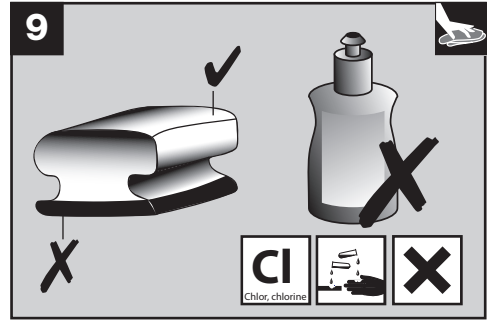

# BLANCODARAS SILGRANIT HD

[www.blanco.de/sos](http://www.blanco.de/sos)

- 1x 13 mm
- 1x 19 mm
- 1x 22 mm

**BLANCO**

BLANCO GmbH + Co KG  
 Technischer Kundendienst  
 Tel.: +49 7045 44-81 419  
 info@blanco.de · www.blanco.de