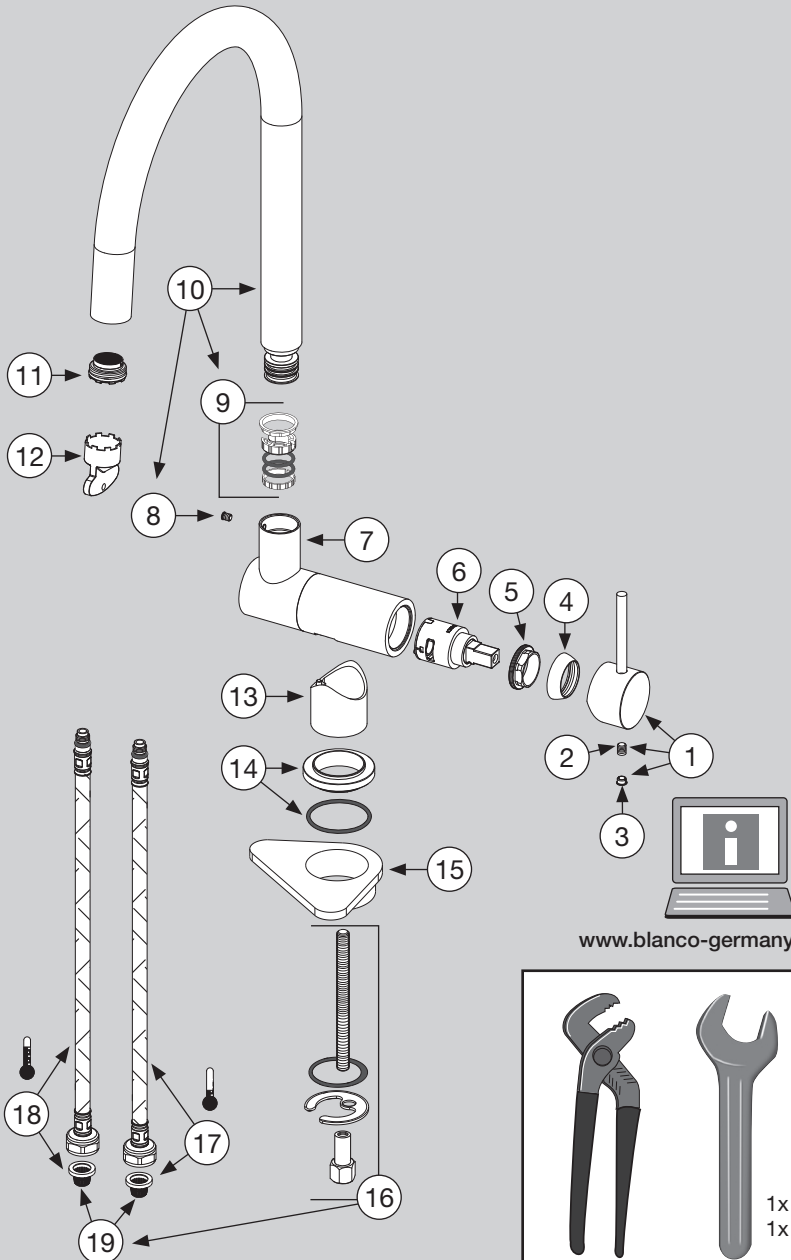

# BLANCO

## BLANCO CORESSA-F HD Hebel rechts