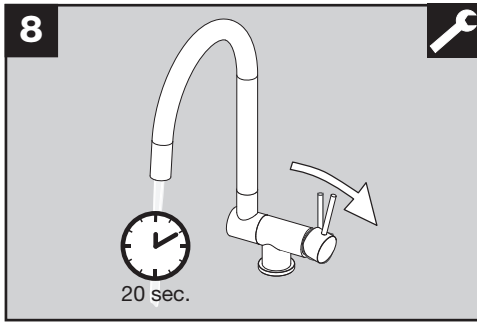

## BLANCO CORESSA-F HD Hebel rechts