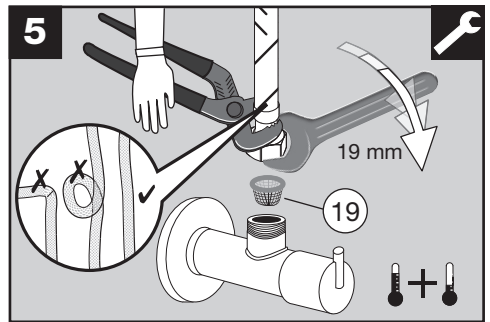

## BLANCO CORESSA-F HD Hebel rechts