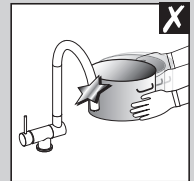

BLANCO

BLANCO GmbH + Co KG
Service
Tel.: +49 7045 44-81 419
info@blanco-germany.com
www.blanco-germany.com