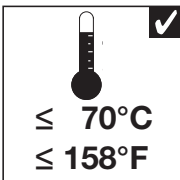

## BLANCO CORESSA-F HD Hebel rechts