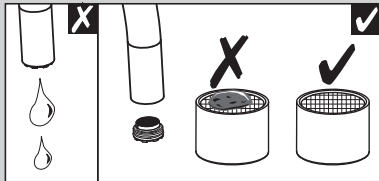

BLANCO

BLANCO GmbH + Co KG
Service
Tel.: +49 7045 44-81 419
info@blanco-germany.com
www.blanco-germany.com