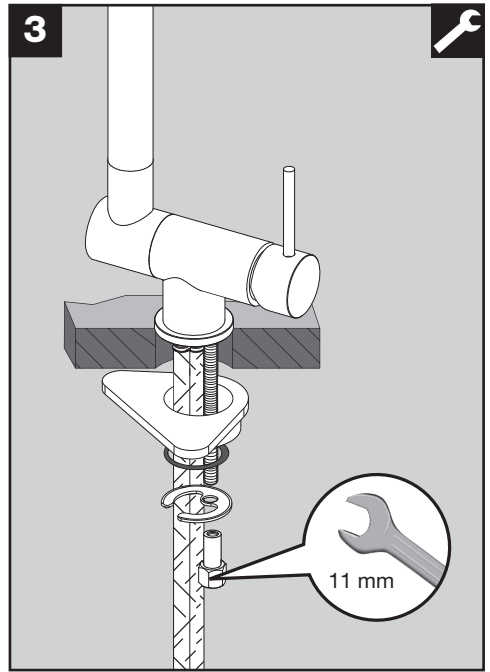

## BLANCO CORESSA-F HD Hebel rechts