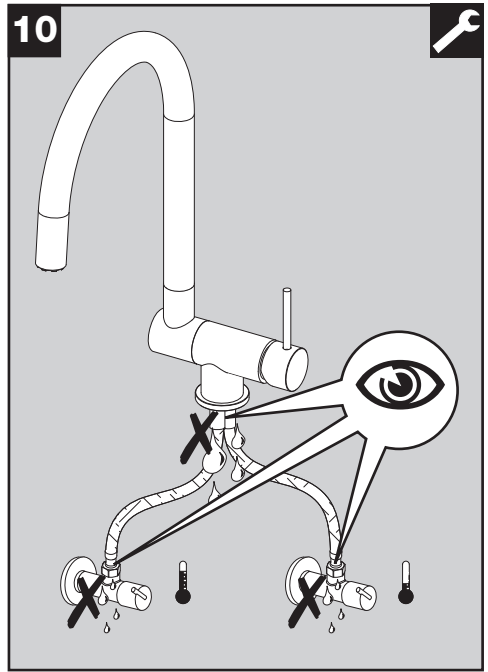

## BLANCO CORESSA-F HD Hebel rechts