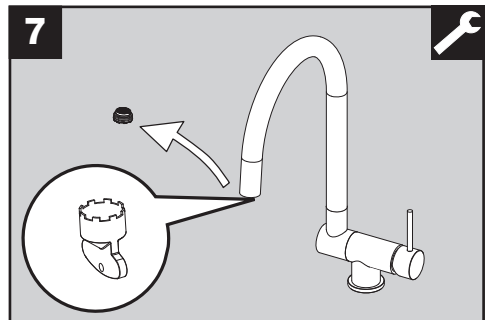

## BLANCO CORESSA-F HD Hebel rechts