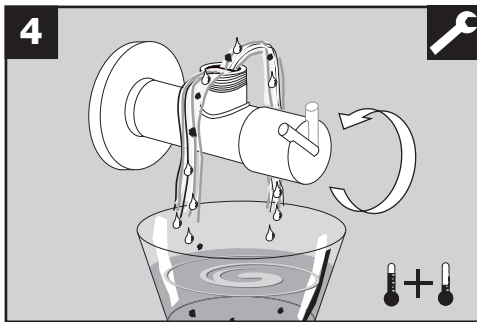

## BLANCO CORESSA-F HD Hebel rechts