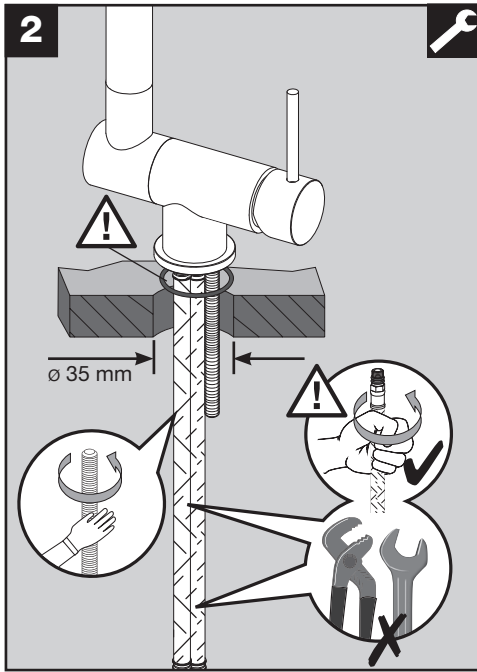

## BLANCO CORESSA-F HD Hebel rechts