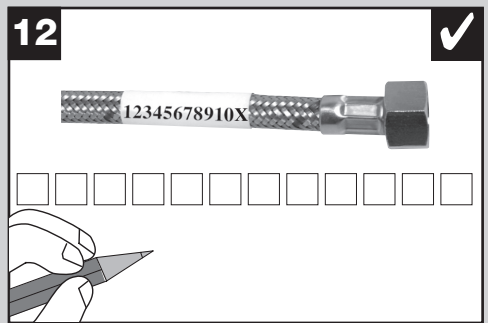

## BLANCO CORESSA-F HD Hebel rechts