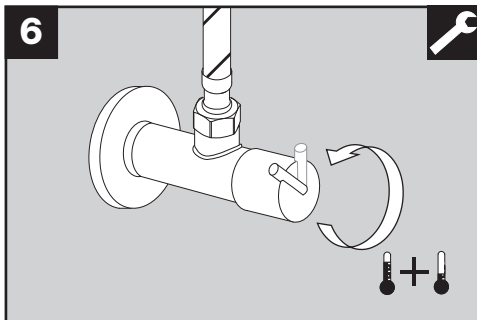

## BLANCO CORESSA-F HD Hebel rechts