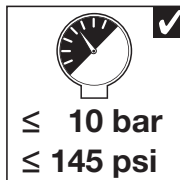

## BLANCO CORESSA-F HD Hebel rechts