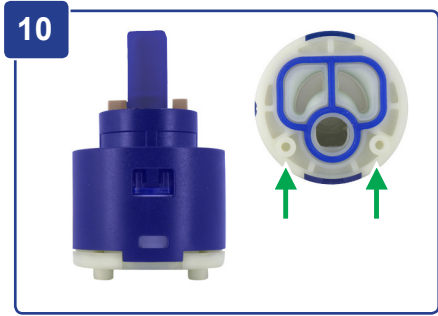

Reparatur-Anleitung
Repair instruction

BLANCO LINUS HD
BLANCO LINUS ND
BLANCO LINUS-F HD
BLANCO LINUS-F ND

BLANCO

BLANCO LINUS

2,5 mm
Art.-No. 139 188

Art.-No. 139 181

Art.-No. 139 219

Art.-No. 139 219

Art.-No. 139 181

2,5 mm

Art.-No. 139 188

BLANCO

BLANCO LINUS

Art.-No. 511 324