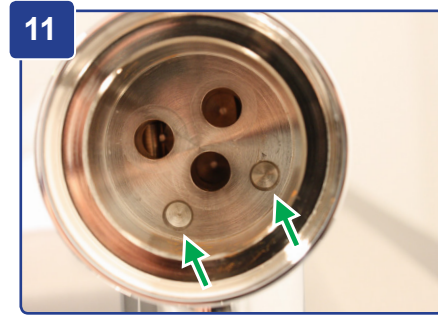

Reparatur-Anleitung
Repair instruction

BLANCO LINUS HD
BLANCO LINUS ND
BLANCO LINUS-F HD
BLANCO LINUS-F ND

BLANCO

BLANCO LINUS

2,5 mm
Art.-No. 139 188

Art.-No. 139 181

Art.-No. 139 219

Art.-No. 139 219

Art.-No. 139 181

2,5 mm

Art.-No. 139 188

BLANCO

BLANCO LINUS

Art.-No. 511 324