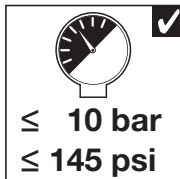

# BLANCO FILO-S HD

[www.blanco-germany.com/sos](http://www.blanco-germany.com/sos)

⊕ PZ 2

1x 9 mm  
1x 14 mm  
1x 19 mm  
1x 21 mm  
1x 22 mm  
1x 23 mm