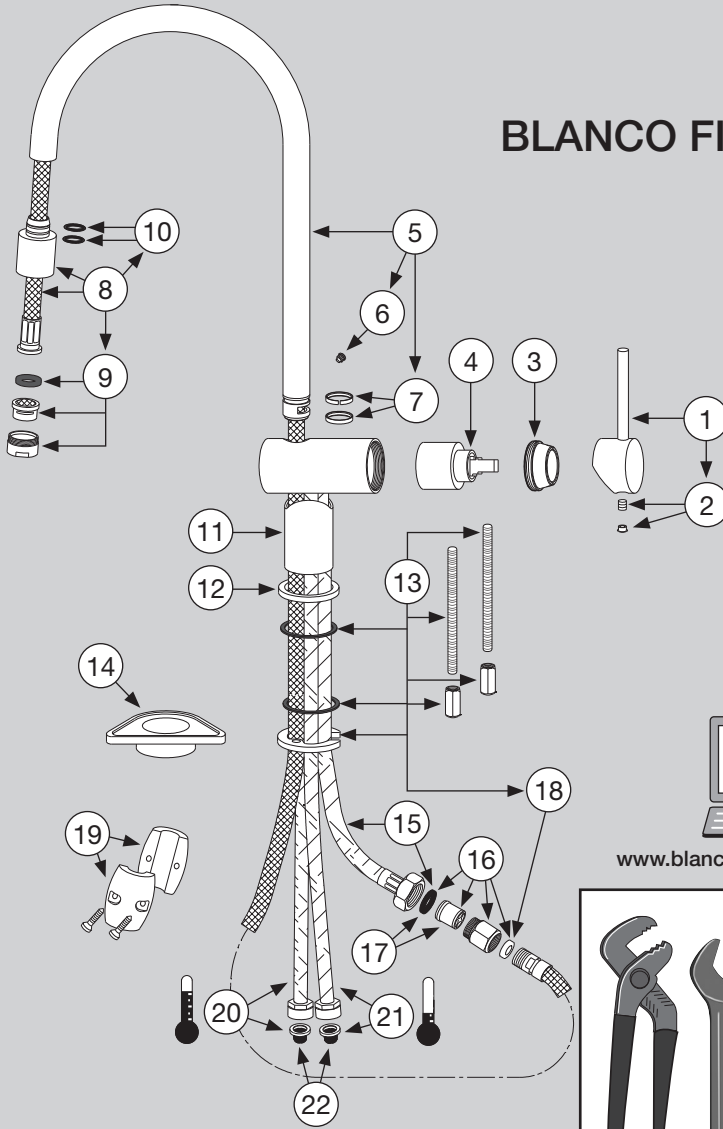

# BLANCO

## BLANCO FILO-S HD

# BLANCO FILO-S HD

[www.blanco-germany.com/sos](http://www.blanco-germany.com/sos)

⊕ PZ 2

1x 9 mm  
1x 14 mm  
1x 19 mm  
1x 21 mm  
1x 22 mm  
1x 23 mm