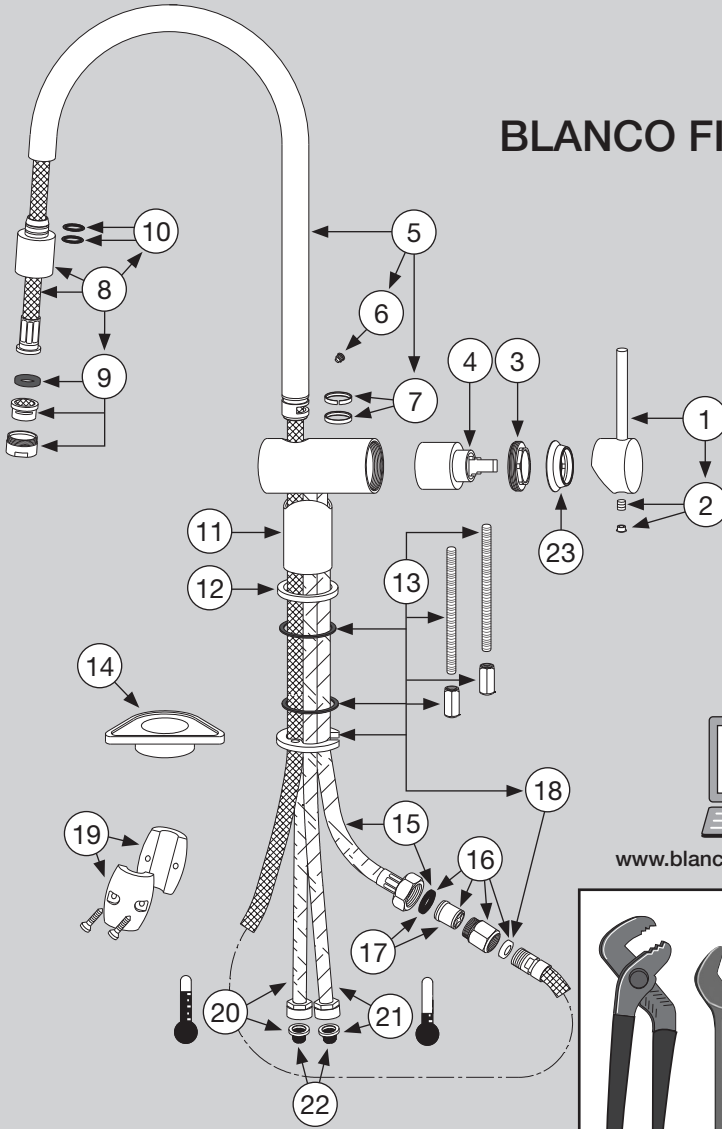

BLANCO

BLANCO FILO-S HD

BLANCO FILO-S HD

www.blanco-germany.com/sos

⊕ PZ 2

- 1x 9 mm
- 1x 14 mm
- 1x 19 mm
- 1x 21 mm
- 1x 22 mm
- 1x 23 mm