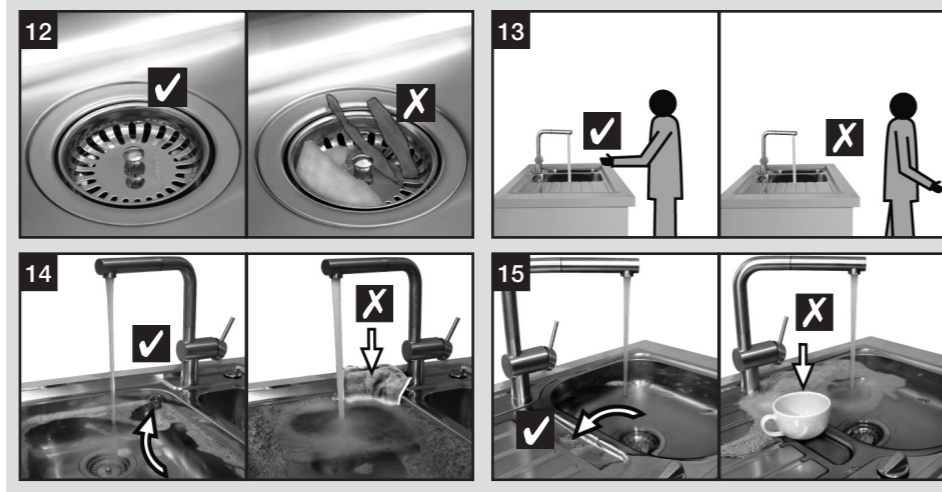

BLANCO

STEELART

✓ OK
 ✗ not OK

219 143 05/2015

BLANCO

STEELART

BLANCO GmbH + Co KG
 Service
 Tel.: +49 7045 44-81 419
 info@blanco.de
 www.blanco-germany.com
 www.blanco-steelart.de

	+2mm / -1mm		C	R	
	A	B			
BLANCO CLARON 180-U	180 mm	400 mm	27 mm	10 mm	I
BLANCO CLARON 340-U	340 mm	400 mm	27 mm	10 mm	I
BLANCO CLARON 400-U	400 mm	400 mm	27 mm	10 mm	I
BLANCO CLARON 450-U	450 mm	400 mm	27 mm	10 mm	II
BLANCO CLARON 500-U	500 mm	400 mm	27 mm	10 mm	II
BLANCO CLARON 550-U	550 mm	400 mm	27 mm	10 mm	II
BLANCO CLARON 550x332 EDITION	550 mm	332 mm	27 mm	10 mm	II
BLANCO CLARON 550-T-U	550 mm	400 mm	27 mm	10 mm	II
BLANCO CLARON 340/180-U	545 mm	400 mm	27 mm	10 mm	III
BLANCO CLARON 700-U	700 mm	400 mm	27 mm	10 mm	III
BLANCO CLARON 340/340-U	705 mm	400 mm	27 mm	10 mm	III
BLANCO CLARON 400/400-U	825 mm	400 mm	27 mm	10 mm	III
BLANCO CLARON 400/550-T-U	975 mm	400 mm	27 mm	10 mm	IV
BLANCO CLARON 550/200-U	775 mm	400 mm	27 mm	10 mm	III
BLANCO CLARON XL 60-U DampfgarPlus	530 mm	420 mm	27 mm	10 mm	II
BLANCO ZEROX 180-U	180 mm	400 mm	27 mm	1 mm	I
BLANCO ZEROX 340-U	340 mm	400 mm	27 mm	1 mm	I
BLANCO ZEROX 400-U	400 mm	400 mm	27 mm	1 mm	I
BLANCO ZEROX 450-U	450 mm	400 mm	27 mm	1 mm	II
BLANCO ZEROX 500-U	500 mm	400 mm	27 mm	1 mm	II
BLANCO ZEROX 550-U	550 mm	400 mm	27 mm	1 mm	II
BLANCO ZEROX 550-T-U	550 mm	400 mm	27 mm	1 mm	II
BLANCO ZEROX 340/180-U	545 mm	400 mm	27 mm	1 mm	II
BLANCO ZEROX 700-U	700 mm	400 mm	27 mm	1 mm	III
BLANCO ZEROX 340/340-U	705 mm	400 mm	27 mm	1 mm	III
BLANCO ZEROX 400/400-U	825 mm	400 mm	27 mm	1 mm	III
BLANCO ZEROX 400/550-T-U	975 mm	400 mm	27 mm	1 mm	IV
BLANCO ZEROX XL 6S-U	940 mm	400 mm	27 mm	1 mm	IV
BLANCO ZEROX 6S-U	940 mm	400 mm	27 mm	1 mm	IV
BLANCO ZEROX 8S-U	1100 mm	400 mm	27 mm	1 mm	IV