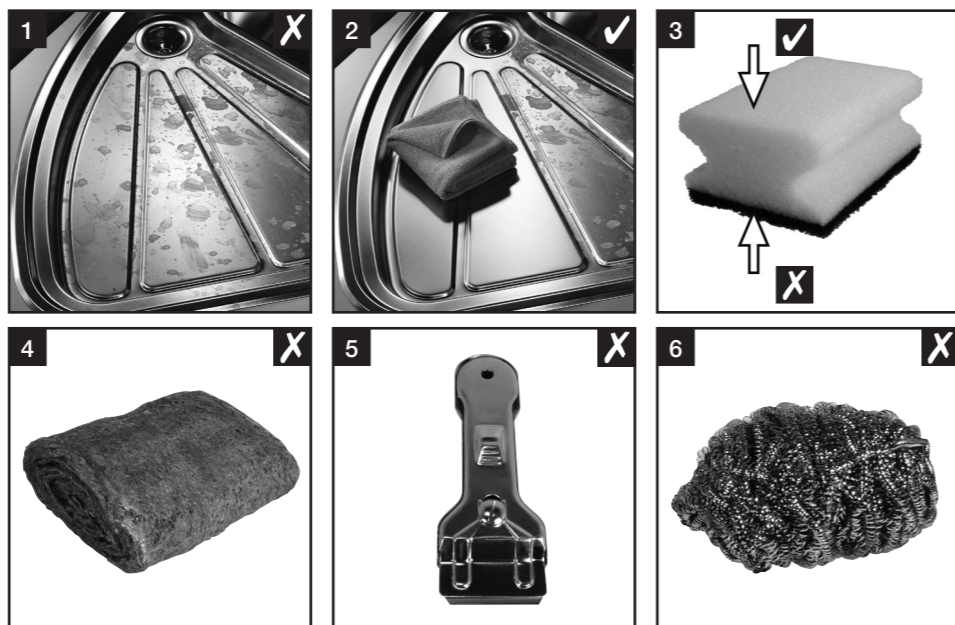

BLANCO

STEELART

✓ OK
 ✗ not OK

219 143 05/2015

BLANCO

STEELART

BLANCO GmbH + Co KG
 Service
 Tel.: +49 7045 44-81 419
 info@blanco.de
 www.blanco-germany.com
 www.blanco-steelart.de

	+2mm / -1mm		C	R	
	A	B			
BLANCO CLARON 180-U	180 mm	400 mm	27 mm	10 mm	I
BLANCO CLARON 340-U	340 mm	400 mm	27 mm	10 mm	I
BLANCO CLARON 400-U	400 mm	400 mm	27 mm	10 mm	I
BLANCO CLARON 450-U	450 mm	400 mm	27 mm	10 mm	II
BLANCO CLARON 500-U	500 mm	400 mm	27 mm	10 mm	II
BLANCO CLARON 550-U	550 mm	400 mm	27 mm	10 mm	II
BLANCO CLARON 550x332 EDITION	550 mm	332 mm	27 mm	10 mm	II
BLANCO CLARON 550-T-U	550 mm	400 mm	27 mm	10 mm	II
BLANCO CLARON 340/180-U	545 mm	400 mm	27 mm	10 mm	III
BLANCO CLARON 700-U	700 mm	400 mm	27 mm	10 mm	III
BLANCO CLARON 340/340-U	705 mm	400 mm	27 mm	10 mm	III
BLANCO CLARON 400/400-U	825 mm	400 mm	27 mm	10 mm	III
BLANCO CLARON 400/550-T-U	975 mm	400 mm	27 mm	10 mm	IV
BLANCO CLARON 550/200-U	775 mm	400 mm	27 mm	10 mm	III
BLANCO CLARON XL 60-U DampfgarPlus	530 mm	420 mm	27 mm	10 mm	II
BLANCO ZEROX 180-U	180 mm	400 mm	27 mm	1 mm	I
BLANCO ZEROX 340-U	340 mm	400 mm	27 mm	1 mm	I
BLANCO ZEROX 400-U	400 mm	400 mm	27 mm	1 mm	I
BLANCO ZEROX 450-U	450 mm	400 mm	27 mm	1 mm	II
BLANCO ZEROX 500-U	500 mm	400 mm	27 mm	1 mm	II
BLANCO ZEROX 550-U	550 mm	400 mm	27 mm	1 mm	II
BLANCO ZEROX 550-T-U	550 mm	400 mm	27 mm	1 mm	II
BLANCO ZEROX 340/180-U	545 mm	400 mm	27 mm	1 mm	II
BLANCO ZEROX 700-U	700 mm	400 mm	27 mm	1 mm	III
BLANCO ZEROX 340/340-U	705 mm	400 mm	27 mm	1 mm	III
BLANCO ZEROX 400/400-U	825 mm	400 mm	27 mm	1 mm	III
BLANCO ZEROX 400/550-T-U	975 mm	400 mm	27 mm	1 mm	IV
BLANCO ZEROX XL 6S-U	940 mm	400 mm	27 mm	1 mm	IV
BLANCO ZEROX 6S-U	940 mm	400 mm	27 mm	1 mm	IV
BLANCO ZEROX 8S-U	1100 mm	400 mm	27 mm	1 mm	IV