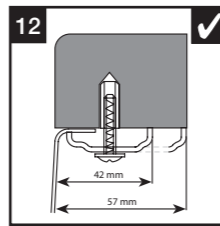

BLANCO

STEELART

✓ OK
 ✗ not OK

219 143 05/2015

BLANCO

STEELART

BLANCO GmbH + Co KG
 Service
 Tel.: +49 7045 44-81 419
 info@blanco.de
 www.blanco-germany.com
 www.blanco-steelart.de

	+2mm / -1mm		C	R	
	A	B			
BLANCO CLARON 180-U	180 mm	400 mm	27 mm	10 mm	I
BLANCO CLARON 340-U	340 mm	400 mm	27 mm	10 mm	I
BLANCO CLARON 400-U	400 mm	400 mm	27 mm	10 mm	I
BLANCO CLARON 450-U	450 mm	400 mm	27 mm	10 mm	II
BLANCO CLARON 500-U	500 mm	400 mm	27 mm	10 mm	II
BLANCO CLARON 550-U	550 mm	400 mm	27 mm	10 mm	II
BLANCO CLARON 550x332 EDITION	550 mm	332 mm	27 mm	10 mm	II
BLANCO CLARON 550-T-U	550 mm	400 mm	27 mm	10 mm	II
BLANCO CLARON 340/180-U	545 mm	400 mm	27 mm	10 mm	III
BLANCO CLARON 700-U	700 mm	400 mm	27 mm	10 mm	III
BLANCO CLARON 340/340-U	705 mm	400 mm	27 mm	10 mm	III
BLANCO CLARON 400/400-U	825 mm	400 mm	27 mm	10 mm	III
BLANCO CLARON 400/550-T-U	975 mm	400 mm	27 mm	10 mm	IV
BLANCO CLARON 550/200-U	775 mm	400 mm	27 mm	10 mm	III
BLANCO CLARON XL 60-U DampfgarPlus	530 mm	420 mm	27 mm	10 mm	II
BLANCO ZEROX 180-U	180 mm	400 mm	27 mm	1 mm	I
BLANCO ZEROX 340-U	340 mm	400 mm	27 mm	1 mm	I
BLANCO ZEROX 400-U	400 mm	400 mm	27 mm	1 mm	I
BLANCO ZEROX 450-U	450 mm	400 mm	27 mm	1 mm	II
BLANCO ZEROX 500-U	500 mm	400 mm	27 mm	1 mm	II
BLANCO ZEROX 550-U	550 mm	400 mm	27 mm	1 mm	II
BLANCO ZEROX 550-T-U	550 mm	400 mm	27 mm	1 mm	II
BLANCO ZEROX 340/180-U	545 mm	400 mm	27 mm	1 mm	II
BLANCO ZEROX 700-U	700 mm	400 mm	27 mm	1 mm	III
BLANCO ZEROX 340/340-U	705 mm	400 mm	27 mm	1 mm	III
BLANCO ZEROX 400/400-U	825 mm	400 mm	27 mm	1 mm	III
BLANCO ZEROX 400/550-T-U	975 mm	400 mm	27 mm	1 mm	IV
BLANCO ZEROX XL 6S-U	940 mm	400 mm	27 mm	1 mm	IV
BLANCO ZEROX 6S-U	940 mm	400 mm	27 mm	1 mm	IV
BLANCO ZEROX 8S-U	1100 mm	400 mm	27 mm	1 mm	IV