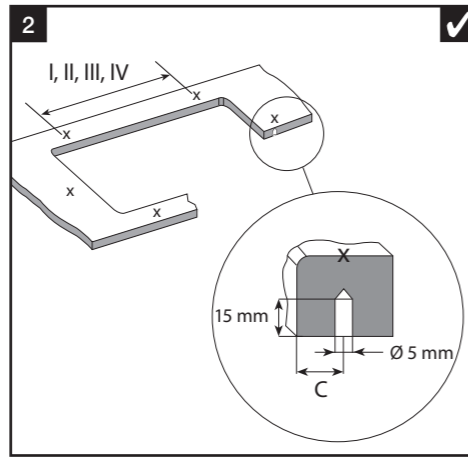

BLANCO

STEELART

✓ OK
 ✗ not OK

219 143 05/2015

BLANCO

STEELART

BLANCO GmbH + Co KG
 Service
 Tel.: +49 7045 44-81 419
 info@blanco.de
 www.blanco-germany.com
 www.blanco-steelart.de

	+2mm / -1mm		C	R	
	A	B			
BLANCO CLARON 180-U	180 mm	400 mm	27 mm	10 mm	I
BLANCO CLARON 340-U	340 mm	400 mm	27 mm	10 mm	I
BLANCO CLARON 400-U	400 mm	400 mm	27 mm	10 mm	I
BLANCO CLARON 450-U	450 mm	400 mm	27 mm	10 mm	II
BLANCO CLARON 500-U	500 mm	400 mm	27 mm	10 mm	II
BLANCO CLARON 550-U	550 mm	400 mm	27 mm	10 mm	II
BLANCO CLARON 550x332 EDITION	550 mm	332 mm	27 mm	10 mm	II
BLANCO CLARON 550-T-U	550 mm	400 mm	27 mm	10 mm	II
BLANCO CLARON 340/180-U	545 mm	400 mm	27 mm	10 mm	III
BLANCO CLARON 700-U	700 mm	400 mm	27 mm	10 mm	III
BLANCO CLARON 340/340-U	705 mm	400 mm	27 mm	10 mm	III
BLANCO CLARON 400/400-U	825 mm	400 mm	27 mm	10 mm	III
BLANCO CLARON 400/550-T-U	975 mm	400 mm	27 mm	10 mm	IV
BLANCO CLARON 550/200-U	775 mm	400 mm	27 mm	10 mm	III
BLANCO CLARON XL 60-U DampfgarPlus	530 mm	420 mm	27 mm	10 mm	II
BLANCO ZEROX 180-U	180 mm	400 mm	27 mm	1 mm	I
BLANCO ZEROX 340-U	340 mm	400 mm	27 mm	1 mm	I
BLANCO ZEROX 400-U	400 mm	400 mm	27 mm	1 mm	I
BLANCO ZEROX 450-U	450 mm	400 mm	27 mm	1 mm	II
BLANCO ZEROX 500-U	500 mm	400 mm	27 mm	1 mm	II
BLANCO ZEROX 550-U	550 mm	400 mm	27 mm	1 mm	II
BLANCO ZEROX 550-T-U	550 mm	400 mm	27 mm	1 mm	II
BLANCO ZEROX 340/180-U	545 mm	400 mm	27 mm	1 mm	II
BLANCO ZEROX 700-U	700 mm	400 mm	27 mm	1 mm	III
BLANCO ZEROX 340/340-U	705 mm	400 mm	27 mm	1 mm	III
BLANCO ZEROX 400/400-U	825 mm	400 mm	27 mm	1 mm	III
BLANCO ZEROX 400/550-T-U	975 mm	400 mm	27 mm	1 mm	IV
BLANCO ZEROX XL 6S-U	940 mm	400 mm	27 mm	1 mm	IV
BLANCO ZEROX 6S-U	940 mm	400 mm	27 mm	1 mm	IV
BLANCO ZEROX 8S-U	1100 mm	400 mm	27 mm	1 mm	IV