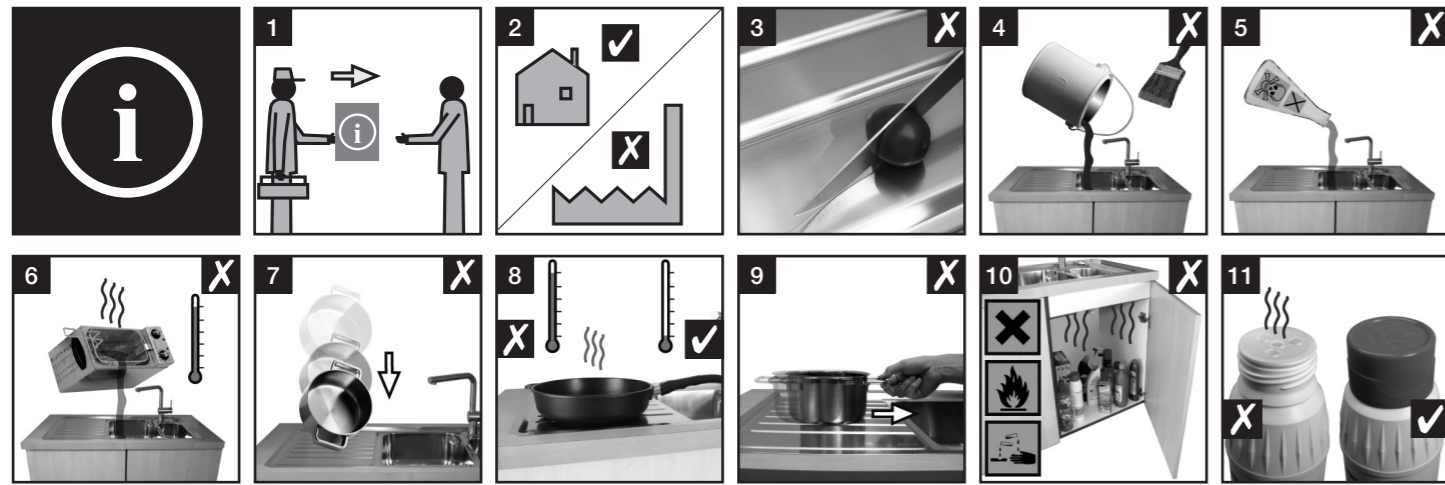

BLANCO

STEELART

✓ OK
 ✗ not OK

219 143 05/2015

BLANCO

STEELART

BLANCO GmbH + Co KG
 Service
 Tel.: +49 7045 44-81 419
 info@blanco.de
 www.blanco-germany.com
 www.blanco-steelart.de

	+2mm / -1mm		C	R	
	A	B			
BLANCO CLARON 180-U	180 mm	400 mm	27 mm	10 mm	I
BLANCO CLARON 340-U	340 mm	400 mm	27 mm	10 mm	I
BLANCO CLARON 400-U	400 mm	400 mm	27 mm	10 mm	I
BLANCO CLARON 450-U	450 mm	400 mm	27 mm	10 mm	II
BLANCO CLARON 500-U	500 mm	400 mm	27 mm	10 mm	II
BLANCO CLARON 550-U	550 mm	400 mm	27 mm	10 mm	II
BLANCO CLARON 550x332 EDITION	550 mm	332 mm	27 mm	10 mm	II
BLANCO CLARON 550-T-U	550 mm	400 mm	27 mm	10 mm	II
BLANCO CLARON 340/180-U	545 mm	400 mm	27 mm	10 mm	III
BLANCO CLARON 700-U	700 mm	400 mm	27 mm	10 mm	III
BLANCO CLARON 340/340-U	705 mm	400 mm	27 mm	10 mm	III
BLANCO CLARON 400/400-U	825 mm	400 mm	27 mm	10 mm	III
BLANCO CLARON 400/550-T-U	975 mm	400 mm	27 mm	10 mm	IV
BLANCO CLARON 550/200-U	775 mm	400 mm	27 mm	10 mm	III
BLANCO CLARON XL 60-U DampfgarPlus	530 mm	420 mm	27 mm	10 mm	II
BLANCO ZEROX 180-U	180 mm	400 mm	27 mm	1 mm	I
BLANCO ZEROX 340-U	340 mm	400 mm	27 mm	1 mm	I
BLANCO ZEROX 400-U	400 mm	400 mm	27 mm	1 mm	I
BLANCO ZEROX 450-U	450 mm	400 mm	27 mm	1 mm	II
BLANCO ZEROX 500-U	500 mm	400 mm	27 mm	1 mm	II
BLANCO ZEROX 550-U	550 mm	400 mm	27 mm	1 mm	II
BLANCO ZEROX 550-T-U	550 mm	400 mm	27 mm	1 mm	II
BLANCO ZEROX 340/180-U	545 mm	400 mm	27 mm	1 mm	II
BLANCO ZEROX 700-U	700 mm	400 mm	27 mm	1 mm	III
BLANCO ZEROX 340/340-U	705 mm	400 mm	27 mm	1 mm	III
BLANCO ZEROX 400/400-U	825 mm	400 mm	27 mm	1 mm	III
BLANCO ZEROX 400/550-T-U	975 mm	400 mm	27 mm	1 mm	IV
BLANCO ZEROX XL 6S-U	940 mm	400 mm	27 mm	1 mm	IV
BLANCO ZEROX 6S-U	940 mm	400 mm	27 mm	1 mm	IV
BLANCO ZEROX 8S-U	1100 mm	400 mm	27 mm	1 mm	IV