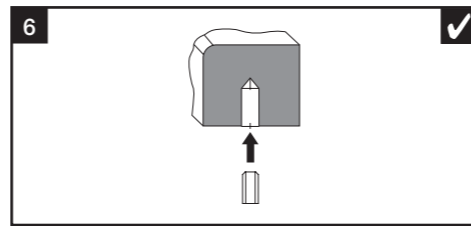

BLANCO

STEELART

✓ OK
 ✗ not OK

219 143 05/2015

BLANCO

STEELART

BLANCO GmbH + Co KG
 Service
 Tel.: +49 7045 44-81 419
 info@blanco.de
 www.blanco-germany.com
 www.blanco-steelart.de

	+2mm / -1mm		C	R	
	A	B			
BLANCO CLARON 180-U	180 mm	400 mm	27 mm	10 mm	I
BLANCO CLARON 340-U	340 mm	400 mm	27 mm	10 mm	I
BLANCO CLARON 400-U	400 mm	400 mm	27 mm	10 mm	I
BLANCO CLARON 450-U	450 mm	400 mm	27 mm	10 mm	II
BLANCO CLARON 500-U	500 mm	400 mm	27 mm	10 mm	II
BLANCO CLARON 550-U	550 mm	400 mm	27 mm	10 mm	II
BLANCO CLARON 550x332 EDITION	550 mm	332 mm	27 mm	10 mm	II
BLANCO CLARON 550-T-U	550 mm	400 mm	27 mm	10 mm	II
BLANCO CLARON 340/180-U	545 mm	400 mm	27 mm	10 mm	III
BLANCO CLARON 700-U	700 mm	400 mm	27 mm	10 mm	III
BLANCO CLARON 340/340-U	705 mm	400 mm	27 mm	10 mm	III
BLANCO CLARON 400/400-U	825 mm	400 mm	27 mm	10 mm	III
BLANCO CLARON 400/550-T-U	975 mm	400 mm	27 mm	10 mm	IV
BLANCO CLARON 550/200-U	775 mm	400 mm	27 mm	10 mm	III
BLANCO CLARON XL 60-U DampfgarPlus	530 mm	420 mm	27 mm	10 mm	II
BLANCO ZEROX 180-U	180 mm	400 mm	27 mm	1 mm	I
BLANCO ZEROX 340-U	340 mm	400 mm	27 mm	1 mm	I
BLANCO ZEROX 400-U	400 mm	400 mm	27 mm	1 mm	I
BLANCO ZEROX 450-U	450 mm	400 mm	27 mm	1 mm	II
BLANCO ZEROX 500-U	500 mm	400 mm	27 mm	1 mm	II
BLANCO ZEROX 550-U	550 mm	400 mm	27 mm	1 mm	II
BLANCO ZEROX 550-T-U	550 mm	400 mm	27 mm	1 mm	II
BLANCO ZEROX 340/180-U	545 mm	400 mm	27 mm	1 mm	II
BLANCO ZEROX 700-U	700 mm	400 mm	27 mm	1 mm	III
BLANCO ZEROX 340/340-U	705 mm	400 mm	27 mm	1 mm	III
BLANCO ZEROX 400/400-U	825 mm	400 mm	27 mm	1 mm	III
BLANCO ZEROX 400/550-T-U	975 mm	400 mm	27 mm	1 mm	IV
BLANCO ZEROX XL 6S-U	940 mm	400 mm	27 mm	1 mm	IV
BLANCO ZEROX 6S-U	940 mm	400 mm	27 mm	1 mm	IV
BLANCO ZEROX 8S-U	1100 mm	400 mm	27 mm	1 mm	IV