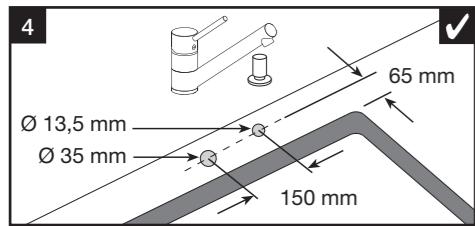

BLANCO

STEELART

✓ OK
 ✗ not OK

219 143 05/2015

BLANCO

STEELART

BLANCO GmbH + Co KG
 Service
 Tel.: +49 7045 44-81 419
 info@blanco.de
 www.blanco-germany.com
 www.blanco-steelart.de

	+2mm / -1mm		C	R	
	A	B			
BLANCO CLARON 180-U	180 mm	400 mm	27 mm	10 mm	I
BLANCO CLARON 340-U	340 mm	400 mm	27 mm	10 mm	I
BLANCO CLARON 400-U	400 mm	400 mm	27 mm	10 mm	I
BLANCO CLARON 450-U	450 mm	400 mm	27 mm	10 mm	II
BLANCO CLARON 500-U	500 mm	400 mm	27 mm	10 mm	II
BLANCO CLARON 550-U	550 mm	400 mm	27 mm	10 mm	II
BLANCO CLARON 550x332 EDITION	550 mm	332 mm	27 mm	10 mm	II
BLANCO CLARON 550-T-U	550 mm	400 mm	27 mm	10 mm	II
BLANCO CLARON 340/180-U	545 mm	400 mm	27 mm	10 mm	III
BLANCO CLARON 700-U	700 mm	400 mm	27 mm	10 mm	III
BLANCO CLARON 340/340-U	705 mm	400 mm	27 mm	10 mm	III
BLANCO CLARON 400/400-U	825 mm	400 mm	27 mm	10 mm	III
BLANCO CLARON 400/550-T-U	975 mm	400 mm	27 mm	10 mm	IV
BLANCO CLARON 550/200-U	775 mm	400 mm	27 mm	10 mm	III
BLANCO CLARON XL 60-U DampfgarPlus	530 mm	420 mm	27 mm	10 mm	II
BLANCO ZEROX 180-U	180 mm	400 mm	27 mm	1 mm	I
BLANCO ZEROX 340-U	340 mm	400 mm	27 mm	1 mm	I
BLANCO ZEROX 400-U	400 mm	400 mm	27 mm	1 mm	I
BLANCO ZEROX 450-U	450 mm	400 mm	27 mm	1 mm	II
BLANCO ZEROX 500-U	500 mm	400 mm	27 mm	1 mm	II
BLANCO ZEROX 550-U	550 mm	400 mm	27 mm	1 mm	II
BLANCO ZEROX 550-T-U	550 mm	400 mm	27 mm	1 mm	II
BLANCO ZEROX 340/180-U	545 mm	400 mm	27 mm	1 mm	II
BLANCO ZEROX 700-U	700 mm	400 mm	27 mm	1 mm	III
BLANCO ZEROX 340/340-U	705 mm	400 mm	27 mm	1 mm	III
BLANCO ZEROX 400/400-U	825 mm	400 mm	27 mm	1 mm	III
BLANCO ZEROX 400/550-T-U	975 mm	400 mm	27 mm	1 mm	IV
BLANCO ZEROX XL 6S-U	940 mm	400 mm	27 mm	1 mm	IV
BLANCO ZEROX 6S-U	940 mm	400 mm	27 mm	1 mm	IV
BLANCO ZEROX 8S-U	1100 mm	400 mm	27 mm	1 mm	IV