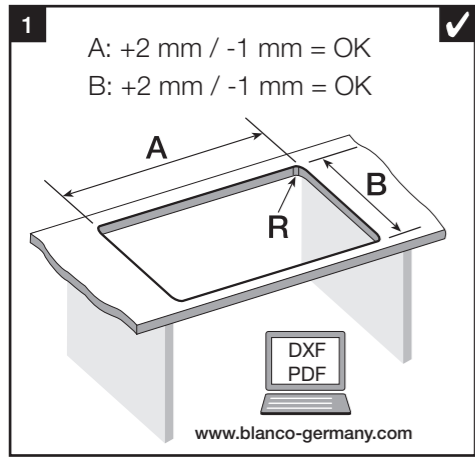

BLANCO

STEELART

✓ OK
 ✗ not OK

219 143 05/2015

BLANCO

STEELART

BLANCO GmbH + Co KG
 Service
 Tel.: +49 7045 44-81 419
 info@blanco.de
 www.blanco-germany.com
 www.blanco-steelart.de

	+2mm / -1mm		C	R	
	A	B			
BLANCO CLARON 180-U	180 mm	400 mm	27 mm	10 mm	I
BLANCO CLARON 340-U	340 mm	400 mm	27 mm	10 mm	I
BLANCO CLARON 400-U	400 mm	400 mm	27 mm	10 mm	I
BLANCO CLARON 450-U	450 mm	400 mm	27 mm	10 mm	II
BLANCO CLARON 500-U	500 mm	400 mm	27 mm	10 mm	II
BLANCO CLARON 550-U	550 mm	400 mm	27 mm	10 mm	II
BLANCO CLARON 550x332 EDITION	550 mm	332 mm	27 mm	10 mm	II
BLANCO CLARON 550-T-U	550 mm	400 mm	27 mm	10 mm	II
BLANCO CLARON 340/180-U	545 mm	400 mm	27 mm	10 mm	III
BLANCO CLARON 700-U	700 mm	400 mm	27 mm	10 mm	III
BLANCO CLARON 340/340-U	705 mm	400 mm	27 mm	10 mm	III
BLANCO CLARON 400/400-U	825 mm	400 mm	27 mm	10 mm	III
BLANCO CLARON 400/550-T-U	975 mm	400 mm	27 mm	10 mm	IV
BLANCO CLARON 550/200-U	775 mm	400 mm	27 mm	10 mm	III
BLANCO CLARON XL 60-U DampfgarPlus	530 mm	420 mm	27 mm	10 mm	II
BLANCO ZEROX 180-U	180 mm	400 mm	27 mm	1 mm	I
BLANCO ZEROX 340-U	340 mm	400 mm	27 mm	1 mm	I
BLANCO ZEROX 400-U	400 mm	400 mm	27 mm	1 mm	I
BLANCO ZEROX 450-U	450 mm	400 mm	27 mm	1 mm	II
BLANCO ZEROX 500-U	500 mm	400 mm	27 mm	1 mm	II
BLANCO ZEROX 550-U	550 mm	400 mm	27 mm	1 mm	II
BLANCO ZEROX 550-T-U	550 mm	400 mm	27 mm	1 mm	II
BLANCO ZEROX 340/180-U	545 mm	400 mm	27 mm	1 mm	II
BLANCO ZEROX 700-U	700 mm	400 mm	27 mm	1 mm	III
BLANCO ZEROX 340/340-U	705 mm	400 mm	27 mm	1 mm	III
BLANCO ZEROX 400/400-U	825 mm	400 mm	27 mm	1 mm	III
BLANCO ZEROX 400/550-T-U	975 mm	400 mm	27 mm	1 mm	IV
BLANCO ZEROX XL 6S-U	940 mm	400 mm	27 mm	1 mm	IV
BLANCO ZEROX 6S-U	940 mm	400 mm	27 mm	1 mm	IV
BLANCO ZEROX 8S-U	1100 mm	400 mm	27 mm	1 mm	IV