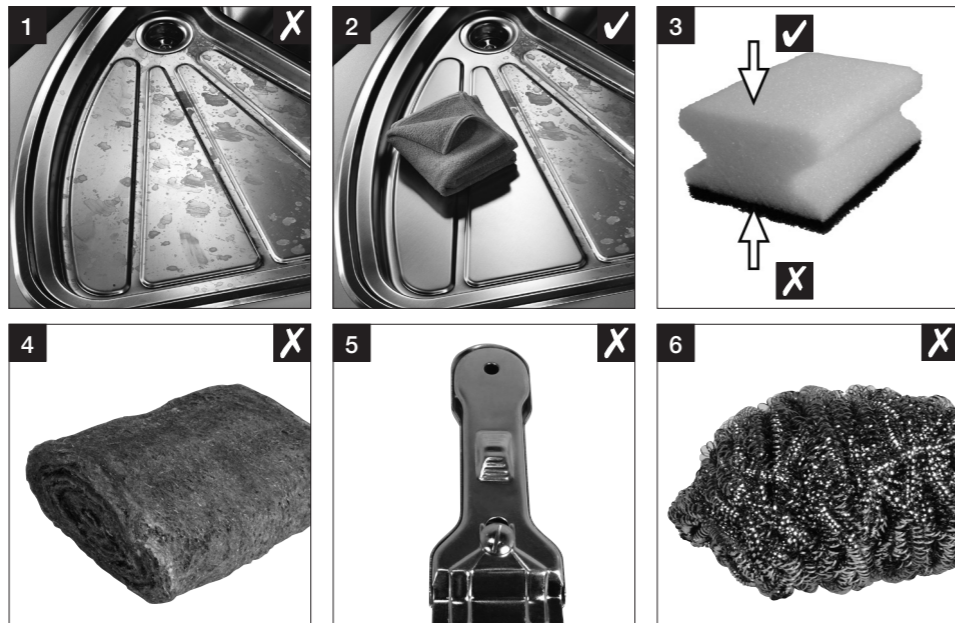

✓ OK  
 ✗ not OK

224 411 12/2009

✓ OK  
✗ not OK

	+1 mm/+0,039" / -0,5 mm/-0,020"		R1 (mm / inch)	+2 mm/+0,079" / -1 mm/-0,039"		E (mm / inch)	R2 (mm / inch)	□							
	A (mm / inch)	B (mm / inch)		C (mm / inch)	D (mm / inch)										
BLANCOAXIS II 6 S-F	1002 mm	39,449"	512 mm	20,157"	29 mm	1,142"	979 mm	38,543"	489 mm	19,252"	+7,5 mm	+0,295"	15 mm	0,591"	a
BLANCOAXIS 6 S-F	1002 mm	39,449"	512 mm	20,157"	29 mm	1,142"	979 mm	38,543"	489 mm	19,252"	+7,5 mm	+0,295"	15 mm	0,591"	a
BLANCOCLASSIC 8-F	770 mm	30,315"	500 mm	19,685"	65 mm	2,559"	756 mm	29,764"	486 mm	19,134"	-22 mm	-0,866"	58 mm	2,283"	a
BLANCODANA-F	577 mm	22,717"	507 mm	19,961"	81 mm	3,189"	557 mm	21,929"	487 mm	19,173"	+8,5 mm	+0,335"	71 mm	2,795"	a
BLANCOPLUS 8 COMPACT-F	770 mm	30,315"	490 mm	19,291"	40 mm	1,575"	756 mm	29,764"	476 mm	18,740"	-26 mm	-1,024"	33 mm	1,299"	a
BLANCORONDOSOL-F	Ø 450 mm	Ø 17,717"					Ø 434 mm	Ø 17,087"			-0,5 mm	-0,020"			a
BLANCOSTATURA 6-F	612 mm	24,094"	532 mm	20,945"	33 mm	1,299"	585 mm	23,031"	505 mm	19,882"	-12 mm	-0,472"	15 mm	0,591"	a
BLANCOTWEN-F	618 mm	24,331"	495 mm	19,488"			602 mm	23,701"	479 mm	18,858"	0 mm	0"			b
BLANCOVIVA 6-F	595 mm	23,425"	490 mm	19,291"	55 mm	2,165"	581 mm	22,874"	476 mm	18,740"	-6 mm	-0,236"	48 mm	1,890"	a