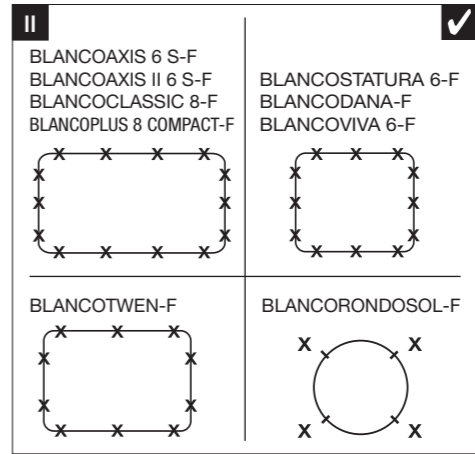

✓ OK  
 ✗ not OK

224 411 12/2009

✓ OK  
✗ not OK

	+1 mm/+0,039" / -0,5 mm/-0,020"		R1 (mm / inch)	+2 mm/+0,079" / -1 mm/-0,039"		E (mm / inch)	R2 (mm / inch)	□							
	A (mm / inch)	B (mm / inch)		C (mm / inch)	D (mm / inch)										
BLANCOAXIS II 6 S-F	1002 mm	39,449"	512 mm	20,157"	29 mm	1,142"	979 mm	38,543"	489 mm	19,252"	+7,5 mm	+0,295"	15 mm	0,591"	a
BLANCOAXIS 6 S-F	1002 mm	39,449"	512 mm	20,157"	29 mm	1,142"	979 mm	38,543"	489 mm	19,252"	+7,5 mm	+0,295"	15 mm	0,591"	a
BLANCOCLASSIC 8-F	770 mm	30,315"	500 mm	19,685"	65 mm	2,559"	756 mm	29,764"	486 mm	19,134"	-22 mm	-0,866"	58 mm	2,283"	a
BLANCODANA-F	577 mm	22,717"	507 mm	19,961"	81 mm	3,189"	557 mm	21,929"	487 mm	19,173"	+8,5 mm	+0,335"	71 mm	2,795"	a
BLANCOPLUS 8 COMPACT-F	770 mm	30,315"	490 mm	19,291"	40 mm	1,575"	756 mm	29,764"	476 mm	18,740"	-26 mm	-1,024"	33 mm	1,299"	a
BLANCORONDOSOL-F	Ø 450 mm	Ø 17,717"					Ø 434 mm	Ø 17,087"			-0,5 mm	-0,020"			a
BLANCOSTATURA 6-F	612 mm	24,094"	532 mm	20,945"	33 mm	1,299"	585 mm	23,031"	505 mm	19,882"	-12 mm	-0,472"	15 mm	0,591"	a
BLANCOTWEN-F	618 mm	24,331"	495 mm	19,488"			602 mm	23,701"	479 mm	18,858"	0 mm	0"			b
BLANCOVIVA 6-F	595 mm	23,425"	490 mm	19,291"	55 mm	2,165"	581 mm	22,874"	476 mm	18,740"	-6 mm	-0,236"	48 mm	1,890"	a