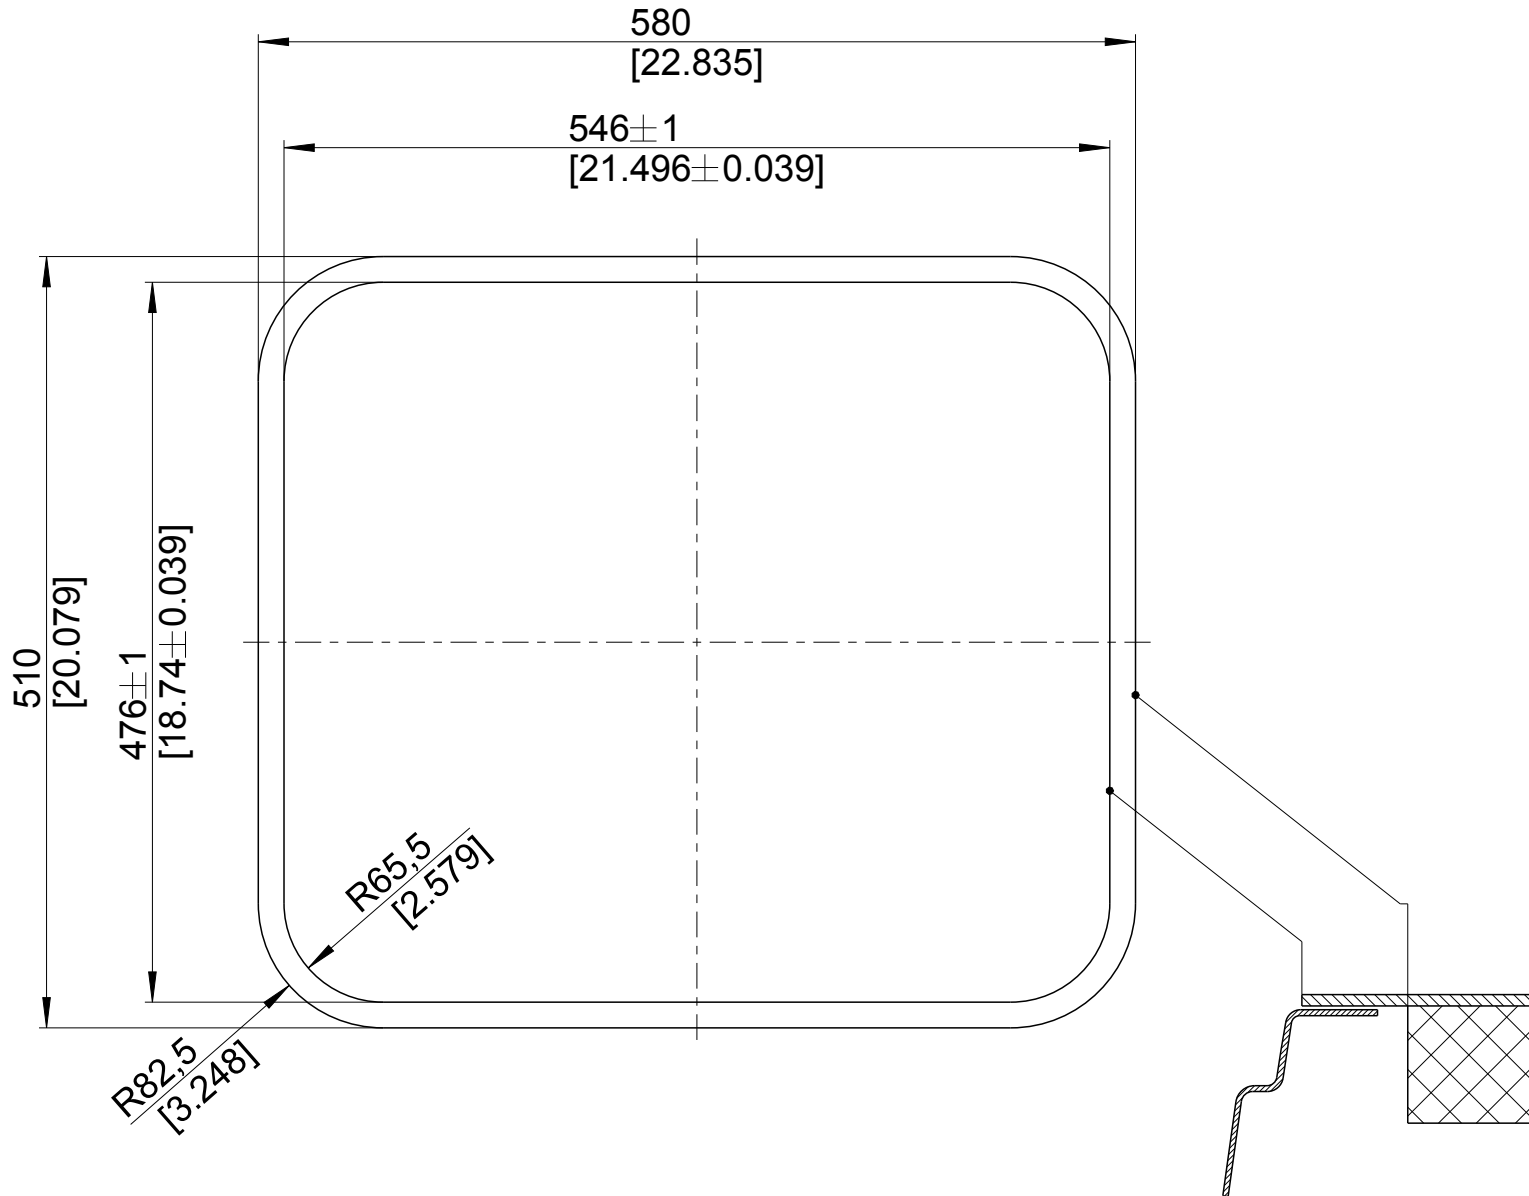

mm
[inch]

BLANCO

BLANCODANA - IF

Änderungen vorbehalten. Aktuellste Version im Internet.
Subject to modifications. Latest version on the internet.

Edelstahl / Stainless steel

M1:5

03/2015

dana-if_s_b

1000187773